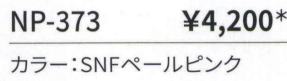

## ブロー成型座(Φ330×t30)

NP-34 ¥2,900\*  
カラー:ブルー

NP-35 ¥2,900\*  
カラー:アイボリー

NP-36 ¥2,900\*  
カラー:オレンジ

NP-37 ¥2,900\*  
カラー:ブラック

NP-38 ¥2,900\*  
カラー:ライトブルー

NP-39 ¥2,900\*  
カラー:ライトグリーン

## ブロー成型パッド付座(Φ360×t40)

NP-371

NP-371 ¥4,200\*  
カラー:SNFパールブルー

NP-392

NP-392 ¥4,200\*  
カラー:SCグリーン

NP-403

NP-403 ¥3,900\*  
カラー:ALワイン

NP-372 ¥4,200\*  
カラー:SNFパールグリーン

NP-391 ¥4,200\*  
カラー:SCブルー

NP-401 ¥3,900\*  
カラー:ALブルー

NP-373 ¥4,200\*  
カラー:SNFパールピンク

NP-394 ¥4,200\*  
カラー:SCピンク

NP-402 ¥3,900\*  
カラー:ALグリーン