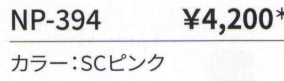

## ブロー成型座(Φ330×t30)

NP-34 ¥2,900\*  
カラー:ブルー

NP-35 ¥2,900\*  
カラー:アイボリー

NP-36 ¥2,900\*  
カラー:オレンジ

NP-37 ¥2,900\*  
カラー:ブラック

NP-38 ¥2,900\*  
カラー:ライトブルー

NP-39 ¥2,900\*  
カラー:ライトグリーン

## ブロー成型パッド付座(Φ360×t40)

NP-371

NP-371 ¥4,200\*  
カラー:SNFパールブルー

NP-392

NP-392 ¥4,200\*  
カラー:SCグリーン

NP-403

NP-403 ¥3,900\*  
カラー:ALワイン

NP-372 ¥4,200\*  
カラー:SNFパールグリーン

NP-391 ¥4,200\*  
カラー:SCブルー

NP-401 ¥3,900\*  
カラー:ALブルー

NP-373 ¥4,200\*  
カラー:SNFパールピンク

NP-394 ¥4,200\*  
カラー:SCピンク

NP-402 ¥3,900\*  
カラー:ALグリーン