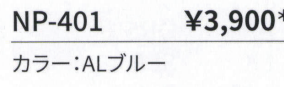

## ブロー成型座(Φ330×t30)

NP-34 ¥2,900\*  
カラー:ブルー

NP-35 ¥2,900\*  
カラー:アイボリー

NP-36 ¥2,900\*  
カラー:オレンジ

NP-37 ¥2,900\*  
カラー:ブラック

NP-38 ¥2,900\*  
カラー:ライトブルー

NP-39 ¥2,900\*  
カラー:ライトグリーン

## ブロー成型パッド付座(Φ360×t40)

NP-371

NP-371 ¥4,200\*  
カラー:SNFパールブルー

NP-392

NP-392 ¥4,200\*  
カラー:SCグリーン

NP-403

NP-403 ¥3,900\*  
カラー:ALワイン

NP-372 ¥4,200\*  
カラー:SNFパールグリーン

NP-391 ¥4,200\*  
カラー:SCブルー

NP-401 ¥3,900\*  
カラー:ALブルー

NP-373 ¥4,200\*  
カラー:SNFパールピンク

NP-394 ¥4,200\*  
カラー:SCピンク

NP-402 ¥3,900\*  
カラー:ALグリーン