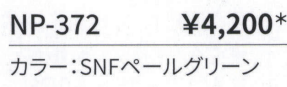

## ブロー成型座(Φ330×t30)

NP-34 ¥2,900\*  
カラー:ブルー

NP-35 ¥2,900\*  
カラー:アイボリー

NP-36 ¥2,900\*  
カラー:オレンジ

NP-37 ¥2,900\*  
カラー:ブラック

NP-38 ¥2,900\*  
カラー:ライトブルー

NP-39 ¥2,900\*  
カラー:ライトグリーン

## ブロー成型パッド付座(Φ360×t40)

NP-371

NP-371 ¥4,200\*  
カラー:SNFパールブルー

NP-392

NP-392 ¥4,200\*  
カラー:SCグリーン

NP-403

NP-403 ¥3,900\*  
カラー:ALワイン

NP-372 ¥4,200\*  
カラー:SNFパールグリーン

NP-391 ¥4,200\*  
カラー:SCブルー

NP-401 ¥3,900\*  
カラー:ALブルー

NP-373 ¥4,200\*  
カラー:SNFパールピンク

NP-394 ¥4,200\*  
カラー:SCピンク

NP-402 ¥3,900\*  
カラー:ALグリーン