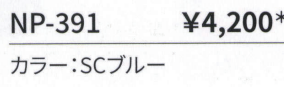

## ブロー成型パッド付座(Φ360×t40)

NP-371

NP-371 ¥4,200\*  
カラー:SNFパールブルー

NP-392

NP-392 ¥4,200\*  
カラー:SCグリーン

NP-403

NP-403 ¥3,900\*  
カラー:ALワイン

NP-372 ¥4,200\*  
カラー:SNFパールグリーン

NP-391 ¥4,200\*  
カラー:SCブルー

NP-401 ¥3,900\*  
カラー:ALブルー

NP-373 ¥4,200\*  
カラー:SNFパールピンク

NP-394 ¥4,200\*  
カラー:SCピンク

NP-402 ¥3,900\*  
カラー:ALグリーン