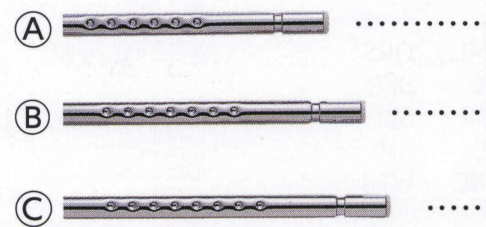

## Φ400円盤脚 樹脂プロテクタ

床への傷付け防止に最適。  
4分割して組立可能です。

NLP-JPB ¥6,000

寸法:外径Φ450  
質量:0.6kg  
カラー:ブラック

## Φ22パイプシャフト

手動上下調整タイプのワーキングチェアに使用しています。

キャスター付タイプ用 ¥1,400\*

寸法:全長25cm 調節凹部:6凹 ストローク:100mm

キャスターなしタイプ用 ¥1,500\*

寸法:全長29cm 調節凹部:7凹 ストローク:120mm

座高を上げたい場合に採用ください ¥1,600\*

寸法:全長31cm 調節凹部:8凹 ストローク:140mm