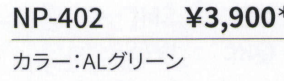

NP-391 ¥4,200\*  
カラー:SCブルー

NP-401 ¥3,900\*  
カラー:ALブルー

NP-373 ¥4,200\*  
カラー:SNFパールピンク

NP-394 ¥4,200\*  
カラー:SCピンク

NP-402 ¥3,900\*  
カラー:ALグリーン

### カラーサンプル