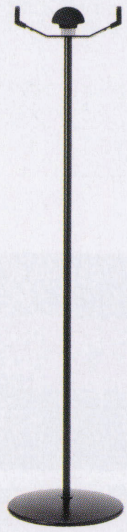

## スチールコートスタンド

**CHP-800SL**    ¥31,800  
質量:8.6kg

**CHP-800BK**    ¥31,800  
質量:8.6kg

**CHP-800WH**    ¥31,800  
質量:8.6kg

トップフック

4ヶ所に設けられたトップフックは、衣類をそのまま掛けることができ、型崩れが少ない大型形状です。

ハンガー掛

フックバーの穴にハンガーを掛けることが可能です。

### 共通仕様

トップフック/PA樹脂、スチール 粉体塗装  
支柱/φ25.4スチールパイプ 粉体塗装  
ベース/スチール 粉体塗装

### 共通仕様

ハンガーパイプ/φ25.4スチールパイプ クロームメッキ  
フレーム/46×20楕円スチールパイプ 焼付塗装  
キャスター/φ40ナイロン双輪