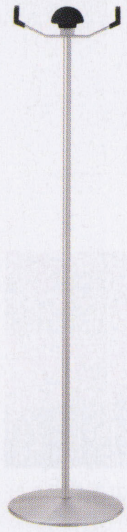

## スチールコートスタンド

**CHP-800SL**    ¥31,800  
質量:8.6kg

**CHP-800BK**    ¥31,800  
質量:8.6kg

**CHP-800WH**    ¥31,800  
質量:8.6kg

トップフック

4ヶ所に設けられたトップフックは、衣類をそのまま掛けることができ、型崩れが少ない大型形状です。

ハンガー掛

フックバーの穴にハンガーを掛けることが可能です。

### 共通仕様

トップフック/PA樹脂、スチール 粉体塗装  
支柱/φ25.4スチールパイプ 粉体塗装  
ベース/スチール 粉体塗装

### 共通仕様

ハンガーパイプ/φ25.4スチールパイプ クロームメッキ  
フレーム/46×20楕円スチールパイプ 焼付塗装  
キャスター/φ40ナイロン双輪