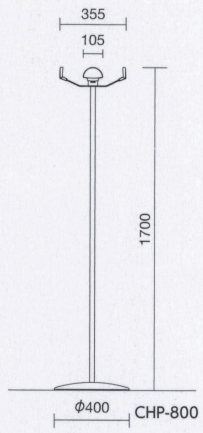

## スチールコートスタンド

**CHP-800SL**    ¥31,800  
質量:8.6kg

**CHP-800BK**    ¥31,800  
質量:8.6kg

**CHP-800WH**    ¥31,800  
質量:8.6kg

トップフック

4ヶ所に設けられたトップフックは、衣類をそのまま掛けることができ、型崩れが少ない大型形状です。

ハンガー掛

フックバーの穴にハンガーを掛けることが可能です。

### 共通仕様

トップフック/PA樹脂、スチール 粉体塗装  
支柱/φ25.4スチールパイプ 粉体塗装  
ベース/スチール 粉体塗装

## 多人数コートスタンド

KHK-900

KHK-1200

寸法(mm)			品番	価格	質量(kg)
W	D	H			
600	515	1600	KHK-600	¥44,500	6.0
900			KHK-900	¥46,500	7.0
1200			KHK-1200	¥47,400	8.0
1600			KHK-1600	¥49,800	9.0

### 共通仕様

ハンガーパイプ/φ25.4スチールパイプ クロームメッキ  
フレーム/46×20楕円スチールパイプ 焼付塗装  
キャスター/φ40ナイロン双輪