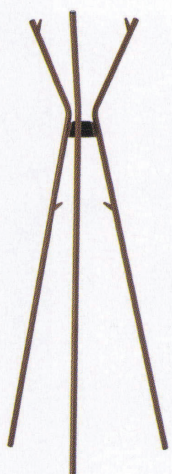

Coat stand コートスタンド

スチールコートハンガー

MCH-900WH ¥23,100

質量:3.2kg

MCH-900

MCH-900BK ¥23,100

質量:3.2kg

フック

トリプルフレームの先端には衣類をそのまま掛けられます。ハンガー掛けも可能です。

フックには衣類だけでなく帽子や鞆も掛けてご使用いただけます。

FAMファニチャー

質感の違う塗装のシリーズ。 →P.68~70参照

共通仕様 | 本体/PP樹脂、φ19.1スチールパイプ 粉体塗装