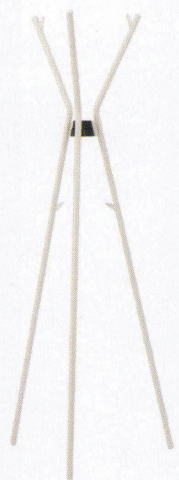

Coat stand コートスタンド

スチールコートハンガー

MCH-900WH ¥23,100

質量:3.2kg

MCH-900

MCH-900BK ¥23,100

質量:3.2kg

フック

トリプルフレームの先端には衣類をそのまま掛けられます。ハンガー掛けも可能です。

フックには衣類だけでなく帽子や鞆も掛けてご使用いただけます。

FAMファニチャー

質感の違う塗装のシリーズ。 →P.68~70参照

共通仕様 | 本体/PP樹脂、φ19.1スチールパイプ 粉体塗装