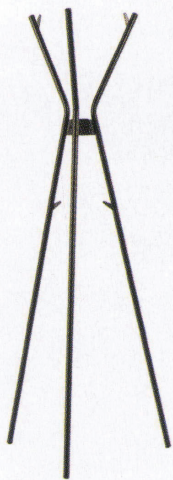

Coat stand コートスタンド

スチールコートハンガー

MCH-900WH ¥23,100

質量:3.2kg

MCH-900

MCH-900BK ¥23,100

質量:3.2kg

フック

トリプルフレームの先端には衣類をそのまま掛けられます。ハンガー掛けも可能です。

フックには衣類だけでなく帽子や鞆も掛けてご使用いただけます。

FAMファニチャー

質感の違う塗装のシリーズ。 →P.68~70参照

共通仕様 | 本体/PP樹脂、φ19.1スチールパイプ 粉体塗装