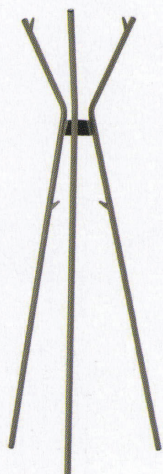

Coat stand コートスタンド

スチールコートハンガー

MCH-900WH ¥23,100

質量:3.2kg

MCH-900

MCH-900BK ¥23,100

質量:3.2kg

フック

トリプルフレームの先端には衣類をそのまま掛けられます。ハンガー掛けも可能です。

フックには衣類だけでなく帽子や鞆も掛けてご使用いただけます。

FAMファニチャー

質感の違う塗装のシリーズ。 →P.68~70参照

共通仕様 | 本体/PP樹脂、φ19.1スチールパイプ 粉体塗装