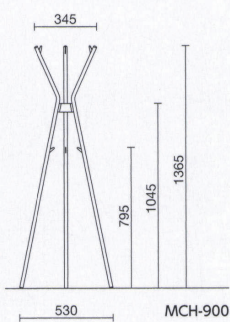

Coat stand コートスタンド

スチールコートハンガー

MCH-900WH ¥23,100

質量:3.2kg

MCH-900

MCH-900BK ¥23,100

質量:3.2kg

フック

トリプルフレームの先端には衣類をそのまま掛けられます。ハンガー掛けも可能です。

フックには衣類だけでなく帽子や鞆も掛けてご使用いただけます。

FAMファニチャー

質感の違う塗装のシリーズ。 →P.68~70参照

共通仕様 | 本体/PP樹脂、φ19.1スチールパイプ 粉体塗装