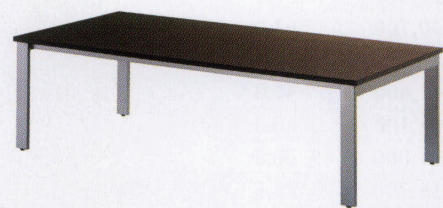

## NVGUTワイドテーブル

TABLE: NVGUT-H4012W ホワイト  
CHAIR: WTS-50WHAC+WTS-AS (P.53)

### ワイヤリングボックス

天板面のカバーを外し、電源タップやケーブル等を収納できます。  
内寸法: W450×D115×H100

### ワイヤリングカバー付中間脚

W3200サイズからの脱着カバー付中間脚は床からの立上げ配線をまとめて収納できます。

NVGUT-S2412 ブラウン

NVGUT-H4012 ナチュラル

寸法(mm)			品番	価格	質量(kg)	仕様	
W	D	H				ワイヤリングボックスなし	ワイヤリングボックス付
2400	1200	720	●NVGUT-□2412	¥301,700	75.0	ワイヤリングボックスなし	中間脚なし
3200			●NVGUT-□3212	¥542,300	101.0	ワイヤリングボックスなし	中間脚付
4000			●NVGUT-□4012	¥604,400	105.0	ワイヤリングボックスなし	中間脚なし
2400			●NVGUT-□2412W	¥340,200	77.0	ワイヤリングボックス付	中間脚なし
3200			●NVGUT-□3212W	¥619,300	103.0	ワイヤリングボックス付	中間脚付
4000			●NVGUT-□4012W	¥681,400	107.0	ワイヤリングボックス付	中間脚付