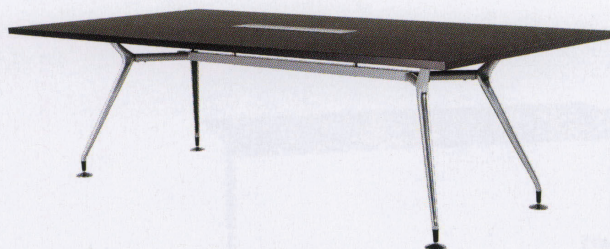

## NCADワイドテーブル

NCAD-2110B ライトオーク

NCAD-2412KW ダークウッド

NCAD-1200R オフホワイト

天板形状	寸法(mm)			品番	価格	質量(kg)	仕様	
	W	D	H					
角型	1800	900	720	●NCAD-1890K	¥173,000	39.0	ワイヤリングボックスなし	
	2100	1000		●NCAD-2110K	¥229,800	47.0		
	2400	1200		●NCAD-2412K	¥255,500	57.0		
	ボート型	1800		900	●NCAD-1890KW	¥204,900	40.0	ワイヤリングボックス付
		2100		1000	●NCAD-2110KW	¥261,700	49.0	
		2400		1200	●NCAD-2412KW	¥287,400	60.0	
円型		1800	900	●NCAD-1890B	¥181,900	41.0	ワイヤリングボックスなし	
		2100	1000	●NCAD-2110B	¥238,600	49.0		
		2400	1200	●NCAD-2412B	¥264,400	59.0	ワイヤリングボックス付	
	1800	900	●NCAD-1890BW	¥213,800	42.0			
2100	1000	●NCAD-2110BW	¥270,600	51.0				
2400	1200	●NCAD-2412BW	¥296,300	62.0				
円型	Φ1200			●NCAD-1200R	¥189,000	33.0	-	