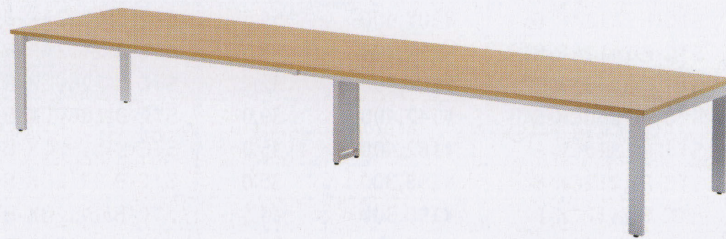

## NVGUTワイドテーブル

TABLE: NVGUT-H4012W ホワイト  
CHAIR: WTS-50WHAC+WTS-AS (P.53)

### ワイヤリングボックス

天板面のカバーを外し、電源タップやケーブル等を収納できます。  
内寸法: W450×D115×H100

### ワイヤリングカバー付中間脚

W3200サイズからの脱着カバー付中間脚は床からの立上げ配線をまとめて収納できます。

NVGUT-S2412 ブラウン

NVGUT-H4012 ナチュラル

寸法(mm)			品番	価格	質量(kg)	仕様	
W	D	H				ワイヤリングボックスなし	ワイヤリングボックス付
2400	1200	720	●NVGUT-□2412	¥301,700	75.0	ワイヤリングボックスなし	中間脚なし
3200			●NVGUT-□3212	¥542,300	101.0	ワイヤリングボックスなし	中間脚付
4000			●NVGUT-□4012	¥604,400	105.0	ワイヤリングボックスなし	中間脚なし
2400			●NVGUT-□2412W	¥340,200	77.0	ワイヤリングボックス付	中間脚なし
3200			●NVGUT-□3212W	¥619,300	103.0	ワイヤリングボックス付	中間脚付
4000			●NVGUT-□4012W	¥681,400	107.0	ワイヤリングボックス付	中間脚付