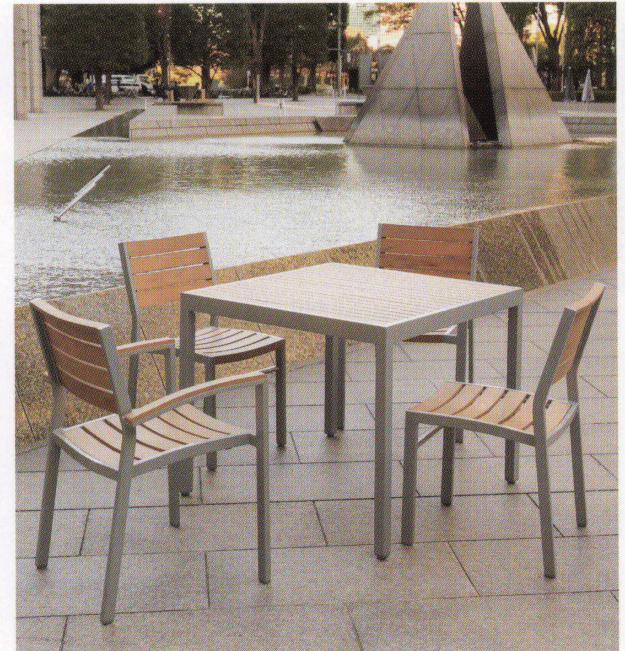

## ウッドガーデンセット

●OS601AW ¥60,700

寸法:W470×D565×H845 (SH445)  
質量:5.5kg  
仕様:アルミフレーム、PS樹脂

スタッキング

●OS600AW ¥70,000

寸法:W575×D550×H845 (SH445)  
質量:6.5kg  
仕様:アルミフレーム、PS樹脂

スタッキング

センターホール