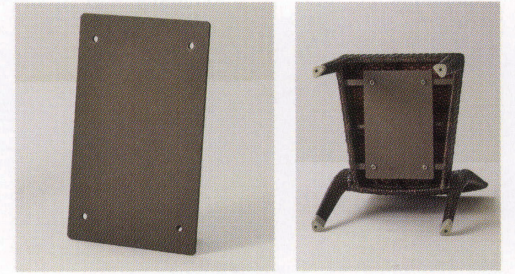

## ピール編みガーデンセット

スタッキング例

CBM-G

●CBM-□ ¥40,700

寸法:W450×D580×H870  
質量:4.4kg  
仕様:アルミフレーム、PE樹脂

スタッキング5脚

スタッキング例

CBM-AB

●CBM-A□ ¥43,900

寸法:W565×D580×H870  
質量:5.2kg  
仕様:アルミフレーム、PE樹脂

スタッキング5脚

オプション  
チェア用オモリ

●CBM-WT ¥11,800

寸法:W240×D370×H6  
質量:4.0kg  
仕様:スチール粉体塗装

CEGT-2G

●CEGT-2□ ¥99,500

寸法:φ900×H720  
質量:15.3kg  
仕様:人工木材天板  
アルミフレーム、PE樹脂(アジャスター付)

CEGT-3B

●CEGT-3□ ¥99,500

寸法:W900×D900×H720  
質量:16.2kg  
仕様:人工木材天板  
アルミフレーム、PE樹脂(アジャスター付)  
φ38センターホール

CEGT-4G

●CEGT-4□ ¥124,100

寸法:W1500×D900×H720  
質量:23.7kg  
仕様:人工木材天板  
アルミフレーム、PE樹脂(アジャスター付)  
φ38センターホール