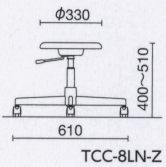

PEブロー成型(中空成型)座を使用
ウレタンレスで汚れた場合にメンテナンスがしやすい

TCC-7FN ¥22,600*

質量:3.6kg
仕様:メッキ脚
手動上下調節

TCC-8LN-Z ¥36,200*

質量:4.2kg
仕様:メッキ脚
ガス上下調節

TCC-9LN-Z ¥42,700*

質量:5.2kg
仕様:メッキ脚
ガス上下調節

TD-53B ¥20,100

質量:3.8kg
仕様:樹脂固定脚
ガス上下調節

NO-41N-Z ¥32,000*

質量:5.2kg
仕様:パッド付座
樹脂カバー脚
固定脚端
レザー

カラーサンプル

ビニールレザー (AL)
[NO-41N-Z用]

アイボリー

TD-3 ¥11,000*

質量:2.8kg
仕様:塗装脚
樹脂固定脚端
手動上下調節

カラーサンプル

ブロー
[TD-3用]

ゴム集成材の座を使用

TD-55T ¥27,200

質量:4.7kg
仕様:樹脂固定脚
ガス上下調節

T-5T ¥19,000*

質量:3.2kg
仕様:塗装脚
樹脂固定脚端
手動上下調節

モールドウレタンを使用した、しっかりとした座り心地