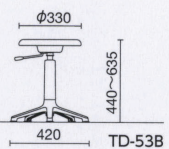

PEブロー成型(中空成型)座を使用
ウレタンレスで汚れた場合にメンテナンスがしやすい

TCC-7FN ¥22,600*

質量:3.6kg
仕様:メッキ脚
手動上下調節

TCC-8LN-Z ¥36,200*

質量:4.2kg
仕様:メッキ脚
ガス上下調節

TCC-9LN-Z ¥42,700*

質量:5.2kg
仕様:メッキ脚
ガス上下調節

TD-53B ¥20,100

質量:3.8kg
仕様:樹脂固定脚
ガス上下調節

NO-41N-Z ¥32,000*

質量:5.2kg
仕様:パッド付座
樹脂カバー脚
固定脚端
レザー

カラーサンプル

ビニールレザー (AL)
[NO-41N-Z用]

アイボリー

TD-3 ¥11,000*

質量:2.8kg
仕様:塗装脚
樹脂固定脚端
手動上下調節

カラーサンプル

ブロー
[TD-3用]

ゴム集成材の座を使用

TD-55T ¥27,200

質量:4.7kg
仕様:樹脂固定脚
ガス上下調節

T-5T ¥19,000*

質量:3.2kg
仕様:塗装脚
樹脂固定脚端
手動上下調節

モールドウレタンを使用した、しっかりとした座り心地