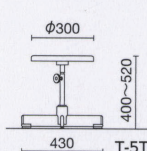

カラーサンプル

ブロー
[TD-3用]

ゴム集成材の座を使用

TD-55T ¥27,200

質量:4.7kg
仕様:樹脂固定脚
ガス上下調節

T-5T ¥19,000*

質量:3.2kg
仕様:塗装脚
樹脂固定脚端
手動上下調節

モールドウレタンを使用した、しっかりとした座り心地