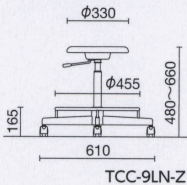

PEブロー成型(中空成型)座を使用
ウレタンレスで汚れた場合にメンテナンスがしやすい

TCC-7FN ¥22,600*

質量:3.6kg
仕様:メッキ脚
手動上下調節

TCC-8LN-Z ¥36,200*

質量:4.2kg
仕様:メッキ脚
ガス上下調節

TCC-9LN-Z ¥42,700*

質量:5.2kg
仕様:メッキ脚
ガス上下調節

TD-53B ¥20,100

質量:3.8kg
仕様:樹脂固定脚
ガス上下調節

NO-41N-Z ¥32,000*

質量:5.2kg
仕様:パッド付座
樹脂カバー脚
固定脚端
レザー

カラーサンプル

ビニールレザー (AL)
[NO-41N-Z用]

アイボリー

TD-3 ¥11,000*

質量:2.8kg
仕様:塗装脚
樹脂固定脚端
手動上下調節

カラーサンプル

ブロー
[TD-3用]

ゴム集成材の座を使用

TD-55T ¥27,200

質量:4.7kg
仕様:樹脂固定脚
ガス上下調節

T-5T ¥19,000*

質量:3.2kg
仕様:塗装脚
樹脂固定脚端
手動上下調節

モールドウレタンを使用した、しっかりとした座り心地