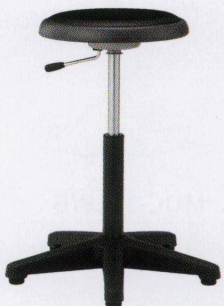

PEブロー成型(中空成型)座を使用
ウレタンレスで汚れた場合にメンテナンスがしやすい

TCC-7FN ¥22,600*

質量:3.6kg
仕様:メッキ脚
手動上下調節

TCC-8LN-Z ¥36,200*

質量:4.2kg
仕様:メッキ脚
ガス上下調節

TCC-9LN-Z ¥42,700*

質量:5.2kg
仕様:メッキ脚
ガス上下調節

TD-53B ¥20,100

質量:3.8kg
仕様:樹脂固定脚
ガス上下調節

NO-41N-Z ¥32,000*

質量:5.2kg
仕様:パッド付座
樹脂カバー脚
固定脚端
レザー

カラーサンプル

ビニールレザー (AL)
[NO-41N-Z用]

アイボリー

TD-3 ¥11,000*

質量:2.8kg
仕様:塗装脚
樹脂固定脚端
手動上下調節

カラーサンプル

ブロー
[TD-3用]

ゴム集成材の座を使用

TD-55T ¥27,200

質量:4.7kg
仕様:樹脂固定脚
ガス上下調節

T-5T ¥19,000*

質量:3.2kg
仕様:塗装脚
樹脂固定脚端
手動上下調節

モールドウレタンを使用した、しっかりとした座り心地

CA-43N-Z ¥36,000

質量:6.4kg
仕様:樹脂カバー脚
固定脚端
レザー

カラーサンプル

ビニールレザー (MV)

※表示価格は税抜き価格です。 ※価格は1本あたりの価格です。

組立必要 梱包入数

オフィスチェア

カジュアル
ファニチャー