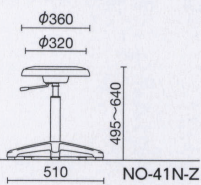

PEブロー成型(中空成型)座を使用
ウレタンレスで汚れた場合にメンテナンスがしやすい

TCC-7FN ¥22,600*

質量:3.6kg
仕様:メッキ脚
手動上下調節

TCC-8LN-Z ¥36,200*

質量:4.2kg
仕様:メッキ脚
ガス上下調節

TCC-9LN-Z ¥42,700*

質量:5.2kg
仕様:メッキ脚
ガス上下調節

TD-53B ¥20,100

質量:3.8kg
仕様:樹脂固定脚
ガス上下調節

NO-41N-Z ¥32,000*

質量:5.2kg
仕様:パッド付座
樹脂カバー脚
固定脚端
レザー

カラーサンプル

ビニールレザー (AL)
[NO-41N-Z用]

アイボリー

TD-3 ¥11,000*

質量:2.8kg
仕様:塗装脚
樹脂固定脚端
手動上下調節

カラーサンプル

ブロー
[TD-3用]

ゴム集成材の座を使用

TD-55T ¥27,200

質量:4.7kg
仕様:樹脂固定脚
ガス上下調節

T-5T ¥19,000*

質量:3.2kg
仕様:塗装脚
樹脂固定脚端
手動上下調節

モールドウレタンを使用した、しっかりとした座り心地