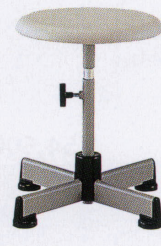

PEブロー成型(中空成型)座を使用
ウレタンレスで汚れた場合にメンテナンスがしやすい

TCC-7FN ¥22,600*

質量:3.6kg
仕様:メッキ脚
手動上下調節

TCC-8LN-Z ¥36,200*

質量:4.2kg
仕様:メッキ脚
ガス上下調節

TCC-9LN-Z ¥42,700*

質量:5.2kg
仕様:メッキ脚
ガス上下調節

TD-53B ¥20,100

質量:3.8kg
仕様:樹脂固定脚
ガス上下調節

NO-41N-Z ¥32,000*

質量:5.2kg
仕様:パッド付座
樹脂カバー脚
固定脚端
レザー

カラーサンプル

ビニールレザー (AL)
[NO-41N-Z用]

アイボリー

TD-3 ¥11,000*

質量:2.8kg
仕様:塗装脚
樹脂固定脚端
手動上下調節

カラーサンプル

ブロー
[TD-3用]

ゴム集成材の座を使用

TD-55T ¥27,200

質量:4.7kg
仕様:樹脂固定脚
ガス上下調節

T-5T ¥19,000*

質量:3.2kg
仕様:塗装脚
樹脂固定脚端
手動上下調節

モールドウレタンを使用した、しっかりとした座り心地