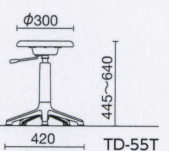

カラーサンプル

ブロー
[TD-3用]

ゴム集成材の座を使用

TD-55T ¥27,200

質量:4.7kg
仕様:樹脂固定脚
ガス上下調節

T-5T ¥19,000*

質量:3.2kg
仕様:塗装脚
樹脂固定脚端
手動上下調節

モールドウレタンを使用した、しっかりとした座り心地