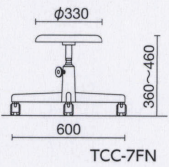

PEブロー成型(中空成型)座を使用
ウレタンレスで汚れた場合にメンテナンスがしやすい

TCC-7FN ¥22,600*

質量:3.6kg
仕様:メッキ脚
手動上下調節

TCC-8LN-Z ¥36,200*

質量:4.2kg
仕様:メッキ脚
ガス上下調節

TCC-9LN-Z ¥42,700*

質量:5.2kg
仕様:メッキ脚
ガス上下調節

TD-53B ¥20,100

質量:3.8kg
仕様:樹脂固定脚
ガス上下調節

NO-41N-Z ¥32,000*

質量:5.2kg
仕様:パッド付座
樹脂カバー脚
固定脚端
レザー

カラーサンプル

ビニールレザー (AL)
[NO-41N-Z用]

アイボリー

TD-3 ¥11,000*

質量:2.8kg
仕様:塗装脚
樹脂固定脚端
手動上下調節

カラーサンプル

ブロー
[TD-3用]

ゴム集成材の座を使用

TD-55T ¥27,200

質量:4.7kg
仕様:樹脂固定脚
ガス上下調節

T-5T ¥19,000*

質量:3.2kg
仕様:塗装脚
樹脂固定脚端
手動上下調節

モールドウレタンを使用した、しっかりとした座り心地