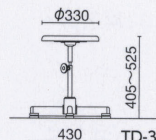

質量:3.8kg
仕様:樹脂固定脚
ガス上下調節

NO-41N-Z ¥32,000*

質量:5.2kg
仕様:パッド付座
樹脂カバー脚
固定脚端
レザー

カラーサンプル

ビニールレザー (AL)
[NO-41N-Z用]

アイボリー

TD-3 ¥11,000*

質量:2.8kg
仕様:塗装脚
樹脂固定脚端
手動上下調節

カラーサンプル

ブロー
[TD-3用]

ゴム集成材の座を使用

TD-55T ¥27,200

質量:4.7kg
仕様:樹脂固定脚
ガス上下調節

T-5T ¥19,000*

質量:3.2kg
仕様:塗装脚
樹脂固定脚端
手動上下調節

モールドウレタンを使用した、しっかりとした座り心地