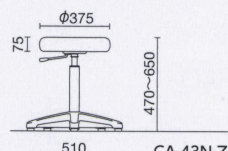

PEブロー成型(中空成型)座を使用
ウレタンレスで汚れた場合にメンテナンスがしやすい

質量:3.6kg
仕様:メッキ脚
手動上下調節

質量:4.2kg
仕様:メッキ脚
ガス上下調節

質量:5.2kg
仕様:メッキ脚
ガス上下調節

質量:3.8kg
仕様:樹脂固定脚
ガス上下調節

質量:5.2kg
仕様:パッド付座
樹脂カバー脚
固定脚端
レザー

カラーサンプル

ビニールレザー (AL)
[NO-41N-Z用]

質量:2.8kg
仕様:塗装脚
樹脂固定脚端
手動上下調節

カラーサンプル

ブロー
[TD-3用]

ゴム集成材の座を使用

質量:4.7kg
仕様:樹脂固定脚
ガス上下調節

質量:3.2kg
仕様:塗装脚
樹脂固定脚端
手動上下調節

モールドウレタンを使用した、しっかりとした座り心地

質量:6.4kg
仕様:樹脂カバー脚
固定脚端
レザー

カラーサンプル

ビニールレザー (MV)

※表示価格は税抜き価格です。 ※価格は1本あたりの価格です。

組立必要 梱包入数

オフィスチェア

カジュアル
ファニチャー

ミーティング
チェア

ワーキング
チェア

ロビーチェア・
屋外

パーティション

テーブル

デスク・
キャビネット

オフィス
アクセサリ

教育・公共・福祉・
医療用家具

その他・パーツ