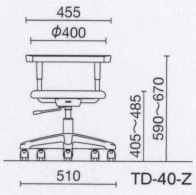

TD-40-Z ¥42,300

質量:9.7kg

TD-40-Z