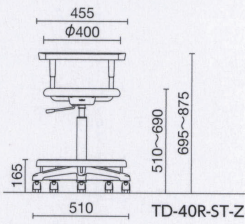

ブルー

TD-40R-ST-Z ¥55,100

質量:11.9kg

仕様:帯電防止樹脂ステップ付

TD-40R-ST-Z

共通仕様

ガス上下調節

背/PEブロー成型
座/モールドウレタン、スチール
ステップリング/φ15.9スチールパイプクロームメッキ
脚部/PP樹脂、スチール
キャスター/φ50ナイロン双輪(ネジ込み式 CN-10)

質量:9.4kg

TDC-30R-Z

共通仕様

ガス上下調節

背/PEブロー成型
座/モールドウレタン、スチール
ステップリング/φ15.9スチールパイプクロームメッキ
脚部/PP樹脂、スチール
キャスター/φ50ナイロン双輪(ネジ込み式 CN-10)

カラーサンプル

ビニールレザー (SNF)

パールピンク パールグリーン