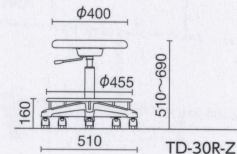

TD-40-Z ¥42,300

質量:9.7kg

TD-30-Z ¥36,000

質量:8.0kg

TD-40R-Z ¥50,900

質量:11.1kg

TD-30R-Z ¥44,600

質量:9.4kg

TD-30R-Z

TD-40R-ST-Z ¥55,100

質量:11.9kg

仕様:帯電防止樹脂ステップ付

共通仕様

ガス上下調節

背/PEブロー成型
座/モールドウレタン、スチール
ステップリング/φ15.9スチールパイプクロームメッキ
脚部/PP樹脂、スチール
キャスター/φ50ナイロン双輪(ネジ込み式 CN-10)

カラーサンプル

ビニールレザー (SC)

TDC-40-Z ¥44,300

質量:9.7kg

TDC-30-Z ¥37,800

質量:8.0kg

TDC-40R-Z ¥52,900

質量:11.1kg

TDC-30R-Z ¥46,400

質量:9.4kg

共通仕様

ガス上下調節

背/PEブロー成型
座/モールドウレタン、スチール
ステップリング/φ15.9スチールパイプクロームメッキ
脚部/PP樹脂、スチール
キャスター/φ50ナイロン双輪(ネジ込み式 CN-10)

カラーサンプル

ビニールレザー (SNF)