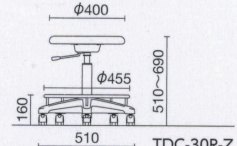

TD-40-Z ¥42,300

質量:9.7kg

TD-30-Z ¥36,000

質量:8.0kg

TD-40R-Z ¥50,900

質量:11.1kg

TD-30R-Z ¥44,600

質量:9.4kg

TD-40R-ST-Z ¥55,100

質量:11.9kg

仕様:帯電防止樹脂ステップ付

共通仕様

ガス上下調節

背/PEブロー成型
座/モールドウレタン、スチール
ステップリング/φ15.9スチールパイプクロームメッキ
脚部/PP樹脂、スチール
キャスター/φ50ナイロン双輪(ネジ込み式 CN-10)

カラーサンプル

ビニールレザー (SC)

TDC-40-Z ¥44,300

質量:9.7kg

TDC-30-Z ¥37,800

質量:8.0kg

TDC-40R-Z ¥52,900

質量:11.1kg

TDC-30R-Z ¥46,400

質量:9.4kg

TDC-30R-Z

共通仕様

ガス上下調節

背/PEブロー成型
座/モールドウレタン、スチール
ステップリング/φ15.9スチールパイプクロームメッキ
脚部/PP樹脂、スチール
キャスター/φ50ナイロン双輪(ネジ込み式 CN-10)

カラーサンプル

ビニールレザー (SNF)