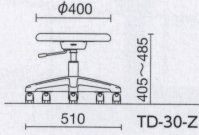

TD-40-Z ¥42,300

質量:9.7kg

TD-30-Z ¥36,000

質量:8.0kg

TD-30-Z

TD-40R-Z ¥50,900

質量:11.1kg

TD-30R-Z ¥44,600

質量:9.4kg

TD-40R-ST-Z ¥55,100

質量:11.9kg

仕様:帯電防止樹脂ステップ付

共通仕様

ガス上下調節

背/PEブロー成型
座/モールドウレタン、スチール
ステップリング/φ15.9スチールパイプクロームメッキ
脚部/PP樹脂、スチール
キャスター/φ50ナイロン双輪(ネジ込み式 CN-10)

カラーサンプル

ビニールレザー (SC)

TDC-40-Z ¥44,300

質量:9.7kg

TDC-30-Z ¥37,800

質量:8.0kg

TDC-40R-Z ¥52,900

質量:11.1kg

TDC-30R-Z ¥46,400

質量:9.4kg

共通仕様

ガス上下調節

背/PEブロー成型
座/モールドウレタン、スチール
ステップリング/φ15.9スチールパイプクロームメッキ
脚部/PP樹脂、スチール
キャスター/φ50ナイロン双輪(ネジ込み式 CN-10)

カラーサンプル

ビニールレザー (SNF)