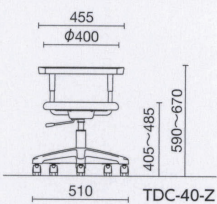

カラーサンプル

ビニールレザー (SC)

パールピンク

TDC-40-Z ¥44,300

質量:9.7kg

TDC-40-Z

パールピンク

TDC-30-Z ¥37,800

質量:9.4kg

TDC-30R-Z

共通仕様

ガス上下調節

背/PEブロー成型
座/モールドウレタン、スチール
ステップリング/φ15.9スチールパイプクロームメッキ
脚部/PP樹脂、スチール
キャスター/φ50ナイロン双輪(ネジ込み式 CN-10)

カラーサンプル

ビニールレザー (SNF)

パールピンク パールグリーン