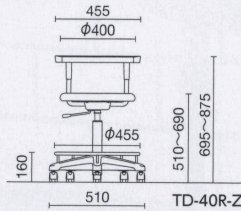

TD-40R-Z ¥50,900

質量:11.1kg

TD-40R-Z