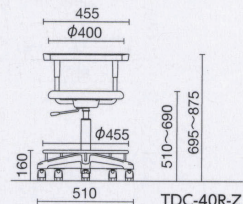

質量:8.0kg

TDC-30-Z

パールグリーン

TDC-40R-Z ¥52,900

質量:11.1kg

TDC-40R-Z

パールグリーン

TDC-30R-Z ¥46,400

質量:9.4kg

TDC-30R-Z

共通仕様

ガス上下調節

背/PEブロー成型
座/モールドウレタン、スチール
ステップリング/φ15.9スチールパイプクロームメッキ
脚部/PP樹脂、スチール
キャスター/φ50ナイロン双輪(ネジ込み式 CN-10)

カラーサンプル

ビニールレザー (SNF)

パールピンク パールグリーン