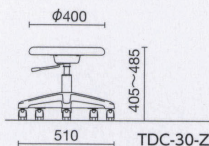

TD-40-Z ¥42,300

質量:9.7kg

TD-30-Z ¥36,000

質量:8.0kg

TD-40R-Z ¥50,900

質量:11.1kg

TD-30R-Z ¥44,600

質量:9.4kg

TD-40R-ST-Z ¥55,100

質量:11.9kg

仕様:帯電防止樹脂ステップ付

共通仕様

ガス上下調節

背/PEブロー成型
座/モールドウレタン、スチール
ステップリング/φ15.9スチールパイプクロームメッキ
脚部/PP樹脂、スチール
キャスター/φ50ナイロン双輪(ネジ込み式 CN-10)

カラーサンプル

ビニールレザー (SC)

TDC-40-Z ¥44,300

質量:9.7kg

TDC-30-Z ¥37,800

質量:8.0kg

TDC-30-Z

TDC-40R-Z ¥52,900

質量:11.1kg

TDC-30R-Z ¥46,400

質量:9.4kg

共通仕様

ガス上下調節

背/PEブロー成型
座/モールドウレタン、スチール
ステップリング/φ15.9スチールパイプクロームメッキ
脚部/PP樹脂、スチール
キャスター/φ50ナイロン双輪(ネジ込み式 CN-10)

カラーサンプル

ビニールレザー (SNF)