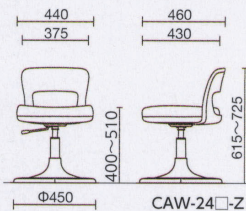

質量:9.5kg

φ450円盤脚 NEW

 CAW-24WL-Z
MVライトブルー

CAW-24W-Z ¥ 54,000

布
CAW-24WL-Z ¥ 54,000

レザー

 質量:9.7kg
仕様:φ450樹脂プロテクタ付

 CAW-24B-Z
PCベージュ