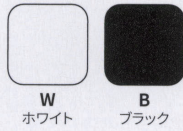

機能
ラウンドした背

ラウンドした背シェルが身体に優しくフィットします。中央部が抜けているため、チェアの移動に便利で、ほこり等がたまりにくく衛生的です。また単一素材のPP樹脂成型品のため、リサイクルが可能です。

三次元曲面のモールドウレタン座

ゆったり座れるワイドタイプの座クッション。柔らかく厚みもある三次元曲面のモールドウレタンのため、長時間使用しても疲れにくい仕様です。

共通仕様
ガス上下調節

背/PP樹脂
座/モールドウレタン、PP樹脂、合板
ステップリング/φ15.9スチールパイプクロームメッキ
脚部[樹脂脚]/PP樹脂、スチール
[円盤脚]/PP+GF樹脂、スチール 粉体塗装
キャスター/φ50ナイロン双輪(ネジ込み式 CN-9・10)

品番記号

CAW-○○□■△-▲▲-Z

1 2 3 4 5 6

1 機種

2 タイプ
14:ミドルタイプ
16:ハイタイプ
24:円盤脚タイプ

3 背・座枠・脚部

W:ホワイト
B:ブラック
4 R:リング付
(ハイタイプのみ)

5 張地

なし:布
L:レザー

6 ST:樹脂ステップ付

(ハイタイプ・リング付のみ)

カラーサンプル
3 背・座枠・脚部

布地 (PC)

ビニールレザー (MV)

ミドルタイプ

 CAW-14W-Z
PCレッド