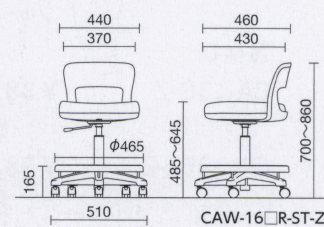

CAW-16WR-Z  
PCグレー

CAW-16□R-Z ¥58,800

布

CAW-16□RL-Z ¥58,800

レザー

質量:10.4kg

CAW-16□R-Z

CAW-16BRL-ST-Z  
MVラベンダー

CAW-16□R-ST-Z ¥63,000

布

CAW-16□RL-ST-Z ¥63,000

レザー

質量:11.2kg  
仕様:帯電防止樹脂ステップ付

CAW-16□R-ST-Z

帯電防止樹脂ステップ

ホワイトシェルの場合