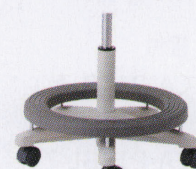

CAW-16□R-ST-Z ¥63,000

布

CAW-16□RL-ST-Z ¥63,000

レザー

質量:11.2kg  
仕様:帯電防止樹脂ステップ付

CAW-16□R-ST-Z

帯電防止樹脂ステップ

ホワイトシェルの場合

ブラックシェルの場合

グレー

ブラック