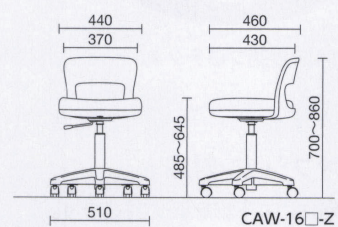

## ハイタイプ

CAW-16W-Z  
PCブルー

CAW-16□-Z ¥52,000

布

CAW-16□L-Z ¥52,000

レザー

質量:9.7kg

CAW-16□-Z