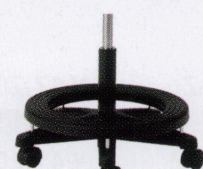

CAW-16□R-ST-Z ¥63,000

布

CAW-16□RL-ST-Z ¥63,000

レザー

質量:11.2kg  
仕様:帯電防止樹脂ステップ付

CAW-16□R-ST-Z

帯電防止樹脂ステップ

ホワイトシェルの場合

ブラックシェルの場合

グレー

ブラック