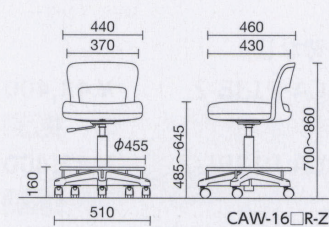

CAW-16WR-Z  
PCグレー

CAW-16□R-Z ¥58,800

布

CAW-16□RL-Z ¥58,800

レザー

質量:10.4kg

CAW-16□R-Z

CAW-16BRL-ST-Z  
MVラベンダー

CAW-16□R-ST-Z ¥63,000

布

CAW-16□RL-ST-Z ¥63,000

レザー

質量:11.2kg  
仕様:帯電防止樹脂ステップ付

CAW-16□R-ST-Z

帯電防止樹脂ステップ

ホワイトシェルの場合