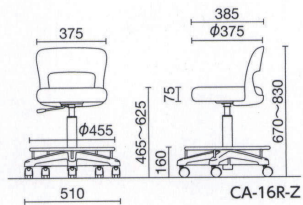

# CA stool

CAツール

小回りの利くコンパクトなツール。  
ワークスペースの雰囲気を明るくし、医療・福祉施設や学校の実習室、カルチャースクールなど幅広いシーンに対応します。

## ハイタイプ

CA-16L-Z  
MVピンク

背付  
CA-16-Z ¥46,100  
布  
CA-16L-Z ¥46,100  
レザー

質量:8.4kg

CA-16R-Z  
PCテラコッタ

背付  
CA-16R-Z ¥52,900  
布  
CA-16RL-Z ¥52,900  
レザー

質量:9.0kg

CA-15-Z  
PCベージュ