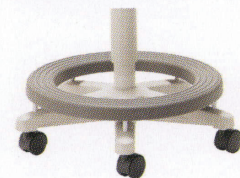

背なし  
CA-15-Z ¥37,000  
布  
CA-15L-Z ¥37,000  
レザー

質量:6.1kg

CA-15RL-Z  
MVライトブルー

背なし  
CA-15R-Z ¥43,800  
布  
CA-15RL-Z ¥43,800  
レザー

質量:6.8kg

## オプション対応

別注にて下記を承っております。(別途見積り)

帯電防止樹脂ステップ

チェア固定脚端

リング付きチェアにステップを追加することができます。  
※後付けできません。

チェアを固定して使用できます。