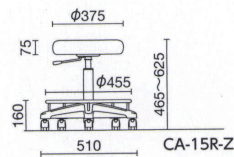

CA-15RL-Z
MVライトブルー

背なし
CA-15R-Z ¥43,800
布
CA-15RL-Z ¥43,800
レザー

質量:6.8kg