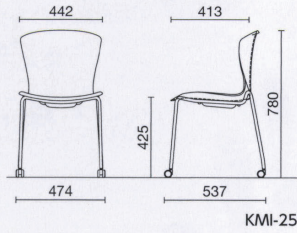

## KMIチェア **NEW**

KMI-25MI

**KMI-25** □□ □  
 質量:4.7kg **¥41,000**

KMI-20GD

**KMI-20** □□ □  
 質量:4.6kg **¥32,200**

正面

スタッキング例

把手

背の上部に備えた把手(とって)はチェアの移動に便利です。

KMI-25

KMI-20