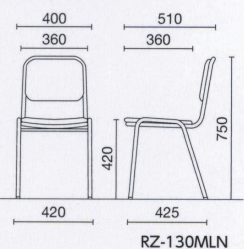

### 共通仕様

スタッキング5脚

背/再生PP  
 座/ウレタンフォーム、再生PP  
 脚部/φ19.1スチールパイプ クロームメッキ

### カラーサンプル

## RZチェア

ブルー

**RZ-130MLN** **¥19,000**  
 質量:4.4kg  
 仕様:φ19.1塗装脚

スタッキング4脚

RZ-130MLN