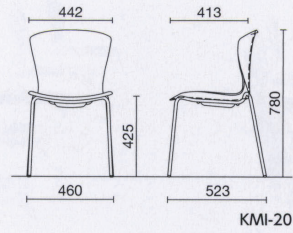

## KMIチェア **NEW**

KMI-25MI

**KMI-25** □□ □  
 質量:4.7kg **¥41,000**

KMI-20GD

**KMI-20** □□ □  
 質量:4.6kg **¥32,200**

正面

スタッキング例

把手

背の上部に備えた把手(とって)はチェアの移動に便利です。

KMI-25

KMI-20