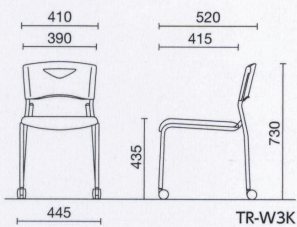

## TRチェア

スカイブルー

**TR-W3K** **¥20,400**  
 質量:5.0kg

ライムグリーン

**TR-W3** **¥18,600**  
 質量:4.8kg

スタッキング例

スタッキングチェア台車

**TW-H**  
 積載可能数:6脚  
 →P.106参照