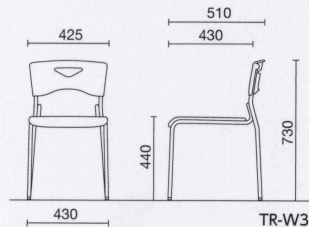

TR-W3K

TR-W3

共通仕様

スタッキング5脚

背/再生PP
座/ウレタンフォーム、再生PP
脚部/φ19.1スチールパイプ クロームメッキ