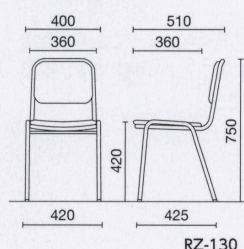

## RZチェア

ブルー

**RZ-130MLN** **¥19,000**  
 質量:4.4kg  
 仕様:φ19.1塗装脚

スタッキング4脚

RZ-130MLN

### カラーサンプル

ビニールレザー (AL)

ブラウン

**RZ-130** **¥19,100**  
 質量:4.4kg  
 仕様:φ19.1メッキ脚

スタッキング4脚

RZ-130

### カラーサンプル

ビニールシート

※表示価格は税抜き価格です。 ※価格は1本あたりの価格です。

組立必要 梱包入数