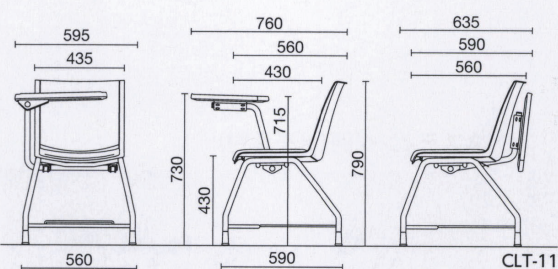

固定脚

背パッドなし **CLT-11** 質量:12.4kg **¥75,300**

背パッド付 **CLT-22** 質量:13.2kg **¥78,900**

CLT-22TC
TWアイボリー