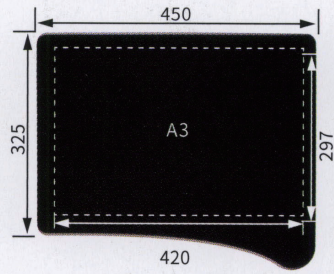

機能
荷物置き棚

座席の下にはバッグ等が置ける荷物置きを備えています。
有効寸法:W330×D370×H190
耐荷重:5kg

テーブル

A3サイズに対応し、ノートパソコンやタブレット等もストレスなく使用できます。
耐荷重:5kg
※テーブルカラーはシェルカラーと同色になります。

オフィスチェア

 カジュアル
ファニチャー

品番記号

1 機種

2 脚
なし:固定脚
K :キャスター脚

3 背

11:背パッドなし
22:背パッド付

4 シェルカラー

T :ダークグレー
W :ライトグレー

5 張地

C :布地
L :ビニールレザー

共通仕様
テーブル収納