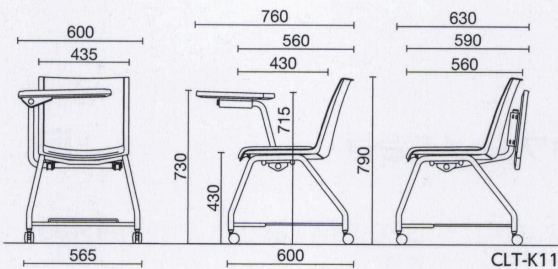

テーブル

 デスク・
キャビネット

 オフィス
アクセサリ

 教育・公共・福祉・
医療用家具

その他・パーツ

キャスター脚

背パッドなし **CLT-K11** 質量:12.6kg **¥75,300**

背パッド付 **CLT-K22** 質量:13.4kg **¥78,900**