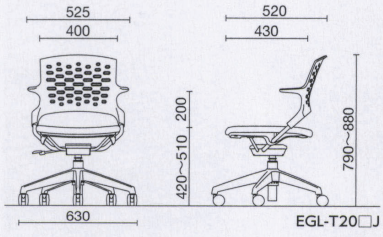

回転脚(樹脂脚)

 背パッドなし **EGL-T20□J△△** ¥69,600

質量:8.5kg

 背パッド付 **EGL-T25□J△△** ¥77,900

質量:9.0kg

EGL-T20BJDP

EGL-T25WJBP

回転脚(アルミ脚)

 背パッドなし **EGL-T20□A△△** ¥83,400

質量:9.0kg

 背パッド付 **EGL-T25□A△△** ¥91,700

質量:9.5kg

EGL-T20WACP

EGL-T25BARP

回転脚/ハイタイプ(アルミ脚)

 背パッドなし **EGL-HT20□A△△** ¥97,500

質量:11.1kg

 背パッド付 **EGL-HT25□A△△** ¥105,800

質量:11.6kg

EGL-HT20BAFP

EGL-HT25WAAP

 共通仕様
(ネスティング)

ネスティング	メモ台収納
背/PP樹脂	
背パッド/ウレタンフォーム、再生PP	
座/ウレタンフォーム、弾性PEs、PP+GF樹脂	
脚部[メッキ脚]/φ19.1スチールパイプ クロームメッキ	
[塗装脚]/φ19.1スチールパイプ 粉体塗装	
キャスター/φ50ナイロン双輪(差込み式 CR-9)	

 共通仕様
(回転脚)

ガス上下調節
背/PP樹脂
背パッド/ウレタンフォーム、再生PP
座/ウレタンフォーム、弾性PEs、PP+GF樹脂
ステップリング/φ19.1スチールパイプ クロームメッキ
脚部[アルミ脚]/アルミダイキャスト ポリッシュ仕上
[樹脂脚]/再生PA+GF樹脂
キャスター/φ60ナイロン双輪(差込み式 CR-10)