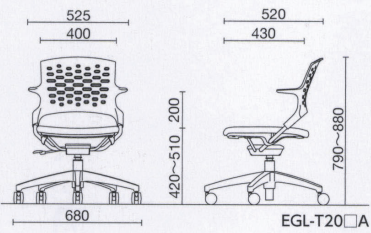

回転脚(樹脂脚)

 背パッドなし **EGL-T20□J△△** ¥69,600

質量:8.5kg

 背パッド付 **EGL-T25□J△△** ¥77,900

質量:9.0kg

EGL-T20BJDP

EGL-T25WJBP

回転脚(アルミ脚)

 背パッドなし **EGL-T20□A△△** ¥83,400

質量:9.0kg

 背パッド付 **EGL-T25□A△△** ¥91,700

質量:9.5kg

EGL-T20WACP

EGL-T25BARP

回転脚/ハイタイプ(アルミ脚)

 背パッドなし **EGL-HT20□A△△** ¥97,500

質量:11.1kg

 背パッド付 **EGL-HT25□A△△** ¥105,800

質量:11.6kg

EGL-HT20BAFP

EGL-HT25WAAP

 共通仕様
(ネスティング)

ネスティング	メモ台収納
背/PP樹脂	
背パッド/ウレタンフォーム、再生PP	
座/ウレタンフォーム、弾性PEs、PP+GF樹脂	
脚部[メッキ脚]/φ19.1スチールパイプ クロームメッキ	
[塗装脚]/φ19.1スチールパイプ 粉体塗装	
キャスター/φ50ナイロン双輪(差込み式 CR-9)	

 共通仕様
(回転脚)

ガス上下調節
背/PP樹脂
背パッド/ウレタンフォーム、再生PP
座/ウレタンフォーム、弾性PEs、PP+GF樹脂
ステップリング/φ19.1スチールパイプ クロームメッキ
脚部[アルミ脚]/アルミダイキャスト ポリッシュ仕上
[樹脂脚]/再生PA+GF樹脂
キャスター/φ60ナイロン双輪(差込み式 CR-10)