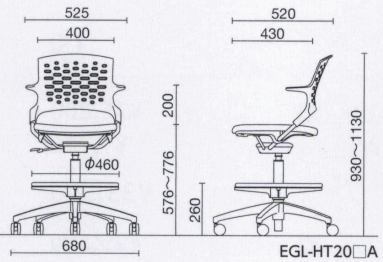

 背パッドなし **EGL-T20□A△△** ¥83,400

質量:9.0kg

 背パッド付 **EGL-T25□A△△** ¥91,700

質量:9.5kg

EGL-T20WACP

EGL-T25BARP

回転脚/ハイタイプ(アルミ脚)

 背パッドなし **EGL-HT20□A△△** ¥97,500

質量:11.1kg

 背パッド付 **EGL-HT25□A△△** ¥105,800

質量:11.6kg

EGL-HT20BAFP

EGL-HT25WAAP

 共通仕様
(ネスティング)

ネスティング	メモ台収納
背/PP樹脂	
背パッド/ウレタンフォーム、再生PP	
座/ウレタンフォーム、弾性PEs、PP+GF樹脂	
脚部[メッキ脚]/φ19.1スチールパイプ クロームメッキ	
[塗装脚]/φ19.1スチールパイプ 粉体塗装	
キャスター/φ50ナイロン双輪(差込み式 CR-9)	

 共通仕様
(回転脚)

ガス上下調節
背/PP樹脂
背パッド/ウレタンフォーム、再生PP
座/ウレタンフォーム、弾性PEs、PP+GF樹脂
ステップリング/φ19.1スチールパイプ クロームメッキ
脚部[アルミ脚]/アルミダイキャスト ポリッシュ仕上
[樹脂脚]/再生PA+GF樹脂
キャスター/φ60ナイロン双輪(差込み式 CR-10)