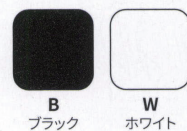

EGL-20+EGL-MS

オプション

背パッド

EGL-BPD□□ ¥8,300

張地カラー(□□):カラーサンプル
6 布地(PS)からお選びください。

メモ台

EGL-MS□ ¥32,600

メモ台カラー(□):B(ブラック)
W(ホワイト)
ネスティングタイプに後付け可能です。

品番記号

EGL - ○○ ●● □ ■ △△
1 2 3 4 5 6

1 機種

2 脚
なし:ネスティング
T:回転脚・リングなし
HT:回転脚・リング付

3 背パッド

20:背パッドなし
25:背パッド付

4 背シェルカラー

B:ブラック
W:ホワイト

5 脚フレーム

C:クロームメッキ
K:ブラック塗装
S:シルバー塗装
A:アルミ(回転脚タイプ専用)
J:樹脂(回転脚タイプ専用)

6 張地カラー

カラーサンプル

4 背シェル

B ブラック W ホワイト

5 脚フレーム(ネスティングタイプ)

C クロームメッキ K ブラック塗装 S シルバー塗装