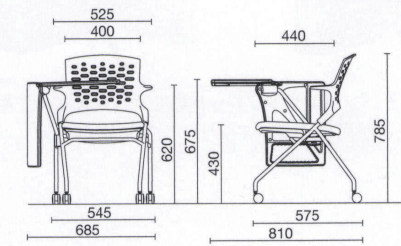

EGL-20BCFP

EGL-25WSBP

ネスティング

背パッドなし	EGL-20□C△△	¥53,500
仕様:メッキ脚		
	EGL-20□■△△	¥47,100
仕様:塗装脚 質量:6.5kg		
背パッド付	EGL-25□C△△	¥61,800
仕様:メッキ脚		
	EGL-25□■△△	¥55,400
仕様:塗装脚 質量:7.0kg		

EGL-20

EGL-20BSBP
+
EGL-MSB

EGL-25WCBP
+
EGL-MSW

ネスティング/A3メモ台付

背パッドなし	EGL-20□C△△	¥53,500
	EGL-MS□	¥32,600
仕様:メッキ脚		
	EGL-20□■△△	¥47,100
	EGL-MS□	¥32,600
仕様:塗装脚 質量:9.9kg		
背パッド付	EGL-25□C△△	¥61,800
	EGL-MS□	¥32,600
仕様:メッキ脚		
	EGL-25□■△△	¥55,400
	EGL-MS□	¥32,600
仕様:塗装脚 質量:10.4kg		

品番記号

EGL - ○○ ●● □ ■ △△
1 2 3 4 5 6

1 機種

2 脚
なし:ネスティング
T:回転脚・リングなし
HT:回転脚・リング付

3 背パッド

20:背パッドなし
25:背パッド付

4 背シェルカラー

B:ブラック
W:ホワイト