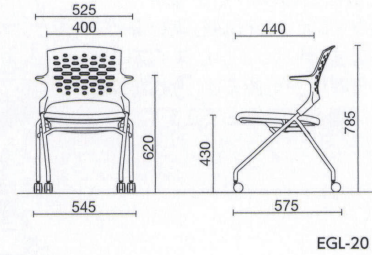

EGL-20BCFP

EGL-25WSBP

ネスティング

背パッドなし	EGL-20□C△△	¥53,500
仕様:メッキ脚		
	EGL-20□■△△	¥47,100
仕様:塗装脚 質量:6.5kg		
背パッド付	EGL-25□C△△	¥61,800
仕様:メッキ脚		
	EGL-25□■△△	¥55,400
仕様:塗装脚 質量:7.0kg		

EGL-20

EGL-20BSBP
+
EGL-MSB

EGL-25WCBP
+
EGL-MSW

ネスティング/A3メモ台付

背パッドなし	EGL-20□C△△	¥53,500
	EGL-MS□	¥32,600
仕様:メッキ脚		
	EGL-20□■△△	¥47,100
	EGL-MS□	¥32,600
仕様:塗装脚 質量:9.9kg		
背パッド付	EGL-25□C△△	¥61,800
	EGL-MS□	¥32,600
仕様:メッキ脚		
	EGL-25□■△△	¥55,400
	EGL-MS□	¥32,600
仕様:塗装脚 質量:10.4kg		

品番記号

EGL - ○○ ●● □ ■ △△
1 2 3 4 5 6

1 機種

2 脚
なし:ネスティング
T:回転脚・リングなし
HT:回転脚・リング付

3 背パッド

20:背パッドなし
25:背パッド付

4 背シェルカラー

B:ブラック
W:ホワイト