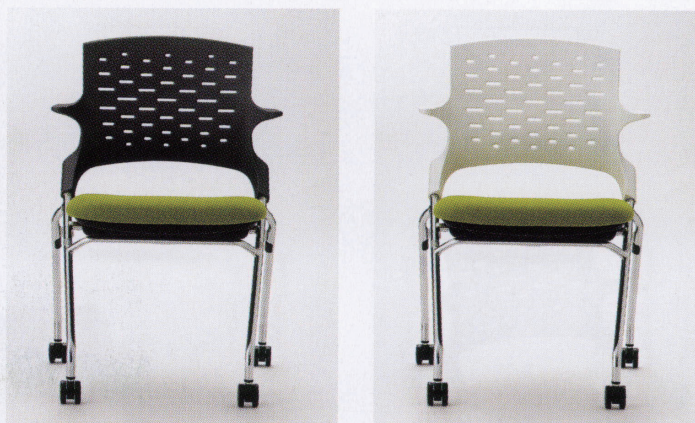

背シェル

あらゆる空間に調和する軽快なデザイン

ブラック

ホワイト

背パッド

2cmほどの厚みがある背パッドはクッションの役割も兼ね備えています。背パッドなしタイプに後から取付が可能です。汚れたり傷んだ場合に交換もできます。

肘

背もたれと一体化したデザインの肘は、コンパクトながら腕が掛けやすい設計。

メモ台

A3サイズに対応し、ノートパソコンやタブレット等もストレスなく使用できます。折りたたんで収納することが可能です。(ネスティングタイプのみ)
耐荷重:5kg

座

座芯材にダイメトロールを採用することで太もも裏などの圧迫を軽減し、スリムながら長時間の使用でも快適な着座感が得られます。また、座裏の先端は手が掛けやすい形状で、座のはね上げがしやすい設計です。

ネスティング

座面を跳ね上げることで、水平にスタックし収納する事ができます。(スタックピッチ150mm)
メモ台を収納した状態でもネスティングすることが可能です。