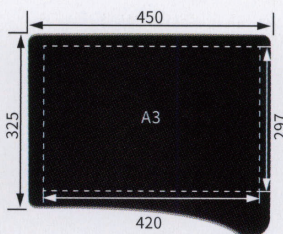

背シェル

あらゆる空間に調和する軽快なデザイン

ブラック

ホワイト

背パッド

2cmほどの厚みがある背パッドはクッションの役割も兼ね備えています。背パッドなしタイプに後から取付が可能です。汚れたり傷んだ場合に交換もできます。

肘

背もたれと一体化したデザインの肘は、コンパクトながら腕が掛けやすい設計。

メモ台

A3サイズに対応し、ノートパソコンやタブレット等もストレスなく使用できます。折りたたんで収納することが可能です。(ネスティングタイプのみ)
耐荷重:5kg

座

座芯材にダイメトロールを採用することで太もも裏などの圧迫を軽減し、スリムながら長時間の使用でも快適な着座感が得られます。また、座裏の先端は手が掛けやすい形状で、座のはね上げがしやすい設計です。

ネスティング

座面を跳ね上げることで、水平にスタックし収納する事ができます。(スタックピッチ150mm)
メモ台を収納した状態でもネスティングすることが可能です。