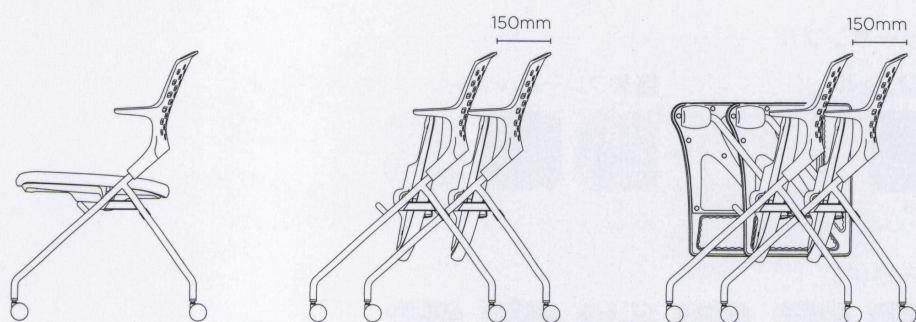

背シェル

あらゆる空間に調和する軽快なデザイン

ブラック

ホワイト

背パッド

2cmほどの厚みがある背パッドはクッションの役割も兼ね備えています。背パッドなしタイプに後から取付が可能です。汚れたり傷んだ場合に交換もできます。

肘

背もたれと一体化したデザインの肘は、コンパクトながら腕が掛けやすい設計。

メモ台

A3サイズに対応し、ノートパソコンやタブレット等もストレスなく使用できます。折りたたんで収納することが可能です。(ネスティングタイプのみ)
耐荷重:5kg

座

座芯材にダイメトロールを採用することで太もも裏などの圧迫を軽減し、スリムながら長時間の使用でも快適な着座感が得られます。また、座裏の先端は手が掛けやすい形状で、座のはね上げがしやすい設計です。

ネスティング

座面を跳ね上げることで、水平にスタックし収納する事ができます。(スタックピッチ150mm)
メモ台を収納した状態でもネスティングすることが可能です。