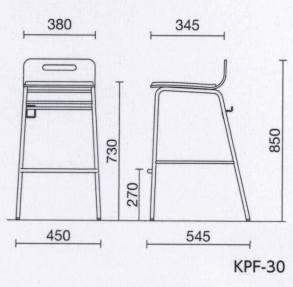

木製チェア **NEW**

●ADM-10□□X ¥60,200
 質量:7.5kg
 仕様:パッド付座 **布**

●ADM-10□□ ¥46,400
 質量:6.5kg

共通仕様
 フレーム/オーク突板

カラーサンプル

フレーム

布地 ※フレームカラーとセットになります
 PEs、ナイロン

MB ブラック	CL ナチュラル	ダークグレー (ブラック フレーム)	ベージュ (ナチュラル フレーム)

カウンターチェア

L型成形合板のスタイリッシュなチェア

KPF-30□□ ¥70,000
 質量:7.2kg
 仕様:パッド付座 **レザー**

KPF-20□□ ¥61,600
 質量:6.8kg

共通仕様
 背・座/メラミン成形合板、ウレタン(KPF-30□□のみ)
 脚部/φ19.1スチールパイプクロームメッキ

フック

カバン掛け・傘差しに使用できます。

カラーサンプル