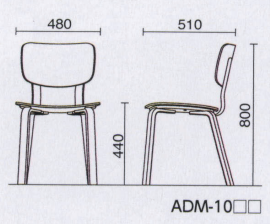

木製チェア **NEW**

●ADM-10□□X ¥60,200
 質量:7.5kg
 仕様:パッド付座 **布**

●ADM-10□□ ¥46,400
 質量:6.5kg

共通仕様
 フレーム/オーク突板

カラーサンプル

フレーム

布地 ※フレームカラーとセットになります
 PEs、ナイロン

MB ブラック	CL ナチュラル	ダークグレー (ブラック フレーム)	ベージュ (ナチュラル フレーム)

カウンターチェア

L型成形合板のスタイリッシュなチェア

KPF-30□□ ¥70,000
 質量:7.2kg
 仕様:パッド付座 **レザー**

KPF-20□□ ¥61,600
 質量:6.8kg

共通仕様
 背・座/メラミン成形合板、ウレタン(KPF-30□□のみ)
 脚部/φ19.1スチールパイプクロームメッキ

フック

カバン掛け・傘差しに使用できます。

カラーサンプル