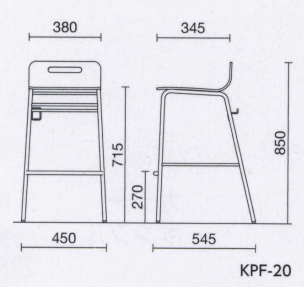

木製チェア **NEW**

●ADM-10□□X ¥60,200
 質量:7.5kg
 仕様:パッド付座 **布**

●ADM-10□□ ¥46,400
 質量:6.5kg

共通仕様
 フレーム/オーク突板

カラーサンプル

フレーム

布地 ※フレームカラーとセットになります
 PEs、ナイロン

MB ブラック	CL ナチュラル	ダークグレー (ブラック フレーム)	ベージュ (ナチュラル フレーム)

カウンターチェア

L型成形合板のスタイリッシュなチェア

KPF-30□□ ¥70,000
 質量:7.2kg
 仕様:パッド付座 **レザー**

KPF-20□□ ¥61,600
 質量:6.8kg

共通仕様
 背・座/メラミン成形合板、ウレタン(KPF-30□□のみ)
 脚部/φ19.1スチールパイプクロームメッキ

フック

カバン掛け・傘差しに使用できます。

カラーサンプル