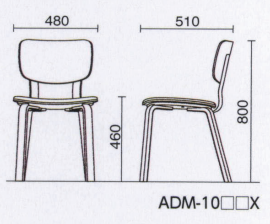

木製チェア **NEW**

●ADM-10□□X ¥60,200
 質量:7.5kg
 仕様:パッド付座 **布**

●ADM-10□□ ¥46,400
 質量:6.5kg

共通仕様
 フレーム/オーク突板

カラーサンプル

フレーム

布地 ※フレームカラーとセットになります
 PEs、ナイロン

MB ブラック	CL ナチュラル	ダークグレー (ブラック フレーム)	ベージュ (ナチュラル フレーム)

カウンターチェア

L型成形合板のスタイリッシュなチェア

KPF-30□□ ¥70,000
 質量:7.2kg
 仕様:パッド付座 **レザー**

KPF-20□□ ¥61,600
 質量:6.8kg

共通仕様
 背・座/メラミン成形合板、ウレタン(KPF-30□□のみ)
 脚部/φ19.1スチールパイプクロームメッキ

フック

カバン掛け・傘差しに使用できます。

カラーサンプル