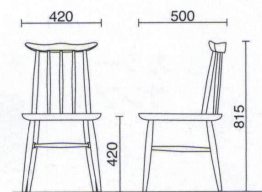

CLVP

※この商品は加工方法から、寸法に若干の誤差が発生します。