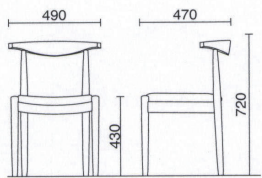

Refresh furniture リフレッシュファニチャー

木製ラウンジチェア

●CMC-AN

¥37,700

質量:5.2kg

CMC-AN

●CSQT-A45

¥29,800

寸法:Φ450×H450
質量:4.2kg

共通仕様

座/ウレタンフォーム

フレーム/アッシュ集成材 PUR塗装

※ナチュラル色は着色をしていないため、材そのものの色に影響を受けやすく仕上がりに差が生じます。節のある材も混ざります。あらかじめご了承ください。

カラーサンプル

布地
PEs

共通仕様

天板・脚部/アッシュ集成材 PUR塗装 (アジャスター付)

※ナチュラル色は着色をしていないため、材そのものの色に影響を受けやすく仕上がりに差が生じます。

節のある材も混ざります。あらかじめご了承ください。

ウッドシートチェア

●CLVP-□

¥26,800

質量:5.1kg

※この商品は加工方法から、寸法に若干の誤差が発生します。