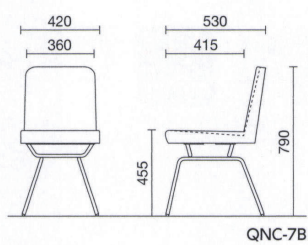

QNS-SC ¥74,600

質量:9.0kg
仕様:アルミ鏡面脚

ガス上下調節

座回転

QNS-SC

グリーン

QNC-7B ¥59,200

質量:8.5kg
仕様:スチール塗装脚