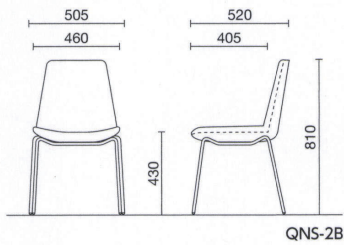

Refresh furniture リフレッシュファニチャー

ソフトクッションチェア

QNS-2B ¥53,300

質量:7.0kg
仕様:スチール塗装脚

スタッキング3脚

QNS-2B

QNS-B ¥56,600

質量:7.5kg
仕様:スチール塗装脚

QNS-QCB ¥80,200

質量:9.0kg
仕様:アルミ塗装脚

QNS-SC ¥74,600

質量:9.0kg
仕様:アルミ鏡面脚

ガス上下調節

座回転

QNC-7B ¥59,200

質量:8.5kg
仕様:スチール塗装脚

QNC-DKB ¥75,600

質量:9.5kg
仕様:アルミ塗装脚

座回転

QNC-QCB ¥79,000

質量:8.5kg
仕様:アルミ塗装脚

QNC-SC ¥74,000

質量:8.5kg
仕様:アルミ鏡面脚

ガス上下調節

座回転