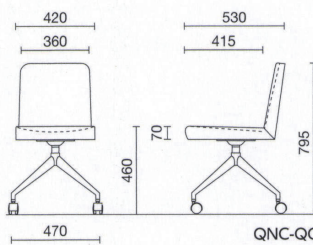

質量:8.5kg
仕様:アルミ塗装脚

QNC-QCB

グリーン

QNC-SC ¥74,000

質量:8.5kg
仕様:アルミ鏡面脚

ガス上下調節

座回転

QNC-SC