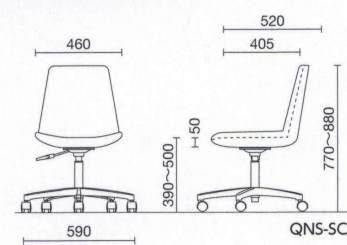

QNS-SC ¥74,600

質量:9.0kg
仕様:アルミ鏡面脚

ガス上下調節

座回転

QNS-SC