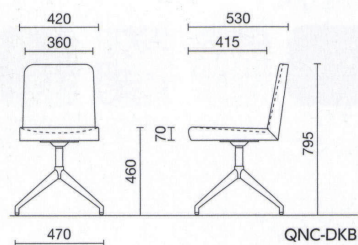

Refresh furniture リフレッシュファニチャー

ソフトクッションチェア

QNS-2B ¥53,300

質量:7.0kg
仕様:スチール塗装脚

スタッキング3脚

QNS-B ¥56,600

質量:7.5kg
仕様:スチール塗装脚

QNS-QCB ¥80,200

質量:9.0kg
仕様:アルミ塗装脚

QNS-SC ¥74,600

質量:9.0kg
仕様:アルミ鏡面脚

ガス上下調節

座回転

QNC-7B ¥59,200

質量:8.5kg
仕様:スチール塗装脚

QNC-DKB ¥75,600

質量:9.5kg
仕様:アルミ塗装脚

座回転

QNC-DKB

QNC-QCB ¥79,000

質量:8.5kg
仕様:アルミ塗装脚

QNC-SC ¥74,000

質量:8.5kg
仕様:アルミ鏡面脚

ガス上下調節

座回転