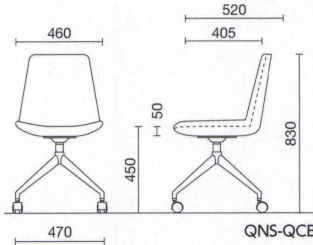

QNS-B ¥56,600

質量:7.5kg
仕様:スチール塗装脚

QNS-B

ベージュ

QNS-QCB ¥80,200

質量:9.0kg
仕様:アルミ塗装脚

QNS-QCB

ブルー