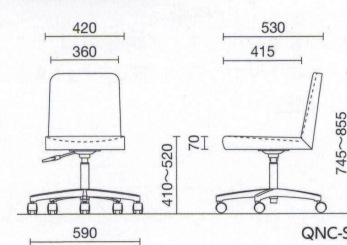

質量:8.5kg
仕様:アルミ塗装脚

QNC-QCB

グリーン

QNC-SC ¥74,000

質量:8.5kg
仕様:アルミ鏡面脚

ガス上下調節

座回転

QNC-SC