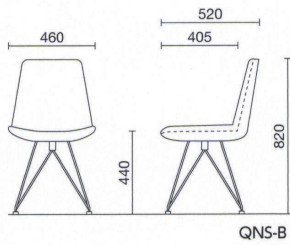

QNS-B ¥56,600

質量:7.5kg
仕様:スチール塗装脚

QNS-B

ベージュ

QNS-QCB ¥80,200

質量:9.0kg
仕様:アルミ塗装脚

QNS-QCB

ブルー

QNS-SC ¥74,600

質量:9.0kg
仕様:アルミ鏡面脚

ガス上下調節

座回転

QNS-SC

グリーン

QNC-7B ¥59,200

質量:8.5kg
仕様:スチール塗装脚

質量:8.5kg
仕様:アルミ塗装脚

QNC-QCB

グリーン

QNC-SC ¥74,000

質量:8.5kg
仕様:アルミ鏡面脚

ガス上下調節

座回転

QNC-SC