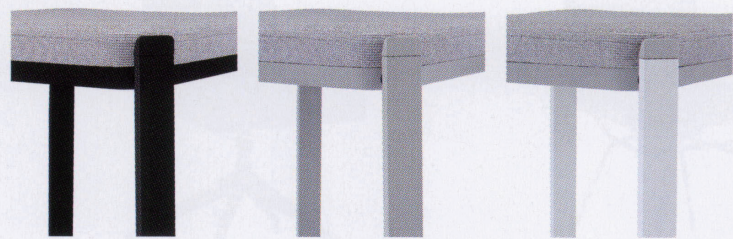

カラー
サンプル

4 塗装・シェルカラー

B
ブラック塗装・ブラックシェル

G
ニューグレー塗装・グレーシェル

W
ホワイト塗装・グレーシェル

布地 (CS)

リサイクル