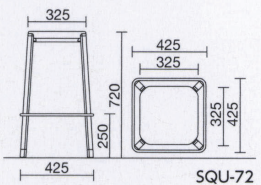

ロータイプ

SQU-45□ ¥24,700

質量:4.6kg

スタッキング4脚

スタッキング例

SQU-K45□ ¥25,400

質量:4.9kg

スタッキング4脚

ハイタイプ

SQU-72□ ¥30,500

質量:6.5kg

スタッキング2脚

SQU-72

スタッキング例

品番記号

SQU - ○ ● ● □
1 2 3 4

1 機種

2 脚

なし : 固定脚
K : キャスター脚

3 座高

45: ロータイプ
72: ハイタイプ

4 塗装・シェルカラー

B: ブラック塗装・ブラックシェル
G: ニューグレー塗装・グレーシェル
W: ホワイト塗装・グレーシェル

共通仕様

座/ウレタンフォーム、PP樹脂
脚部/□32×16スチールパイプ 粉体塗装
キャスター/Φ40ナイロン双輪(差込み式 CR-11)
脚端/PA+GF樹脂

カラー
サンプル

4 塗装・シェルカラー

布地 (CS)

リサイクル

布地 (PC)

リサイクル