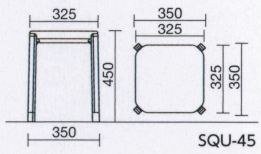

ロータイプ

SQU-45□ ¥24,700

質量:4.6kg

スタッキング4脚

SQU-45

スタッキング例

SQU-K45□ ¥25,400

質量:4.9kg

スタッキング4脚

ハイタイプ

SQU-72□ ¥30,500

質量:6.5kg

スタッキング2脚

スタッキング例

品番記号

SQU - ○ ● ● □
1 2 3 4

1 機種

2 脚

なし : 固定脚
K : キャスター脚

3 座高

45: ロータイプ
72: ハイタイプ

4 塗装・シェルカラー

B: ブラック塗装・ブラックシェル
G: ニューグレー塗装・グレーシェル
W: ホワイト塗装・グレーシェル

共通仕様

座/ウレタンフォーム、PP樹脂
脚部/□32×16スチールパイプ 粉体塗装
キャスター/Φ40ナイロン双輪(差込み式 CR-11)
脚端/PA+GF樹脂

カラー
サンプル

4 塗装・シェルカラー

布地 (CS)

リサイクル

布地 (PC)

リサイクル