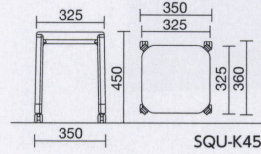

## スタッキング例

 SQU-K45G  
PCグレイッシュミント

**SQU-K45□** ¥25,400

質量:4.9kg

スタッキング4脚

SQU-K45