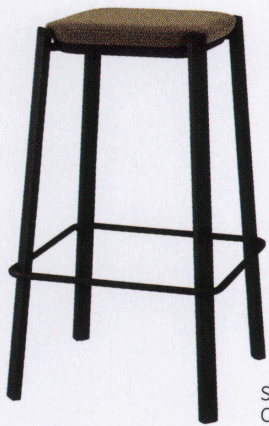

## スタッキング例

 SQU-K45G  
PCグレイッシュミント

**SQU-K45□** ¥25,400

質量:4.9kg

スタッキング4脚

SQU-K45

## ハイタイプ

 SQU-72B  
CSカーキ

**SQU-72□** ¥30,500

質量:6.5kg

スタッキング2脚

SQU-72