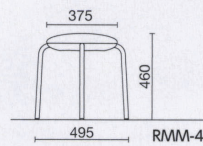

RMM-6

RMM-K6L  
サンドベージュ

RMM-K6C ¥19,900  
布

RMM-K6L ¥19,500  
レザー

質量:3.9kg  
仕様:キャスター脚  
スタッキング4脚

RMM-K6

背なし

RMM-4L  
グラスグリーン

RMM-4C ¥14,500  
布

RMM-4L ¥14,100  
レザー

質量:2.5kg  
スタッキング6脚

RMM-4

RMM-K4C  
ラベンダー

RMM-K4C ¥16,800  
布

RMM-K4L ¥16,400  
レザー

質量:2.9kg  
仕様:キャスター脚  
スタッキング6脚