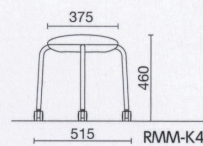

RMM-4C ¥14,500  
布

RMM-4L ¥14,100  
レザー

質量:2.5kg  
スタッキング6脚

RMM-4

RMM-K4C  
ラベンダー

RMM-K4C ¥16,800  
布

RMM-K4L ¥16,400  
レザー

質量:2.9kg  
仕様:キャスター脚  
スタッキング6脚