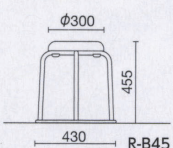

Stool スツール

木質空間にも馴染むブラック塗装脚とシックな張地のスツール

背付

RMM-6C ¥17,600
布

RMM-6L ¥17,200
レザー

質量:3.6kg
スタッキング4脚

RMM-K6C ¥19,900
布

RMM-K6L ¥19,500
レザー

質量:3.9kg
仕様:キャスター脚
スタッキング4脚

背なし

RMM-4C ¥14,500
布

RMM-4L ¥14,100
レザー

質量:2.5kg
スタッキング6脚

RMM-K4C ¥16,800
布

RMM-K4L ¥16,400
レザー

質量:2.9kg
仕様:キャスター脚
スタッキング6脚

共通仕様

座/ウレタンフォーム、PP樹脂
脚部/φ22.2スチールパイプ 粉体塗装
キャスター/φ50ナイロン双輪(差込式)
脚端/PP樹脂(CC-8)

カラー
サンプル
[RMM用]

布地
PEs100%

ビニールレザー

R-B45C ¥16,400
布

R-B45L ¥15,800
レザー

質量:2.6kg

R-B45

カラー
サンプル
[R-B45用]

布地
PEs100%

ビニールレザー

共通仕様

スタッキング4脚

座/ウレタンフォーム、合板
脚部/φ22.2スチールパイプ 粉体塗装
脚端/PP樹脂(CC-8)

※表示価格は税抜き価格です。 ※価格は1本あたりの価格です。

組立必要 梱包入数

オフィスチェア

カジュアル
ファニチャー

ミーティング
チェア

ワーキング
チェア

ロビー
チェア

パーティション

テーブル

デスク・
キャビネット

オフィス
アクセサリ

教育・公共・福祉
医療用家具

その他・パーツ