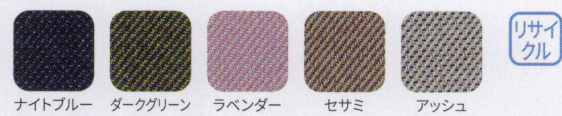

Stool スツール

木質空間にも馴染むブラック塗装脚とシックな張地のスツール

背付

RMM-6C ¥17,600
布

RMM-6L ¥17,200
レザー

質量:3.6kg
スタッキング4脚

RMM-K6C ¥19,900
布

RMM-K6L ¥19,500
レザー

質量:3.9kg
仕様:キャスター脚
スタッキング4脚

背なし

RMM-4C ¥14,500
布

RMM-4L ¥14,100
レザー

質量:2.5kg
スタッキング6脚

RMM-K4C ¥16,800
布

RMM-K4L ¥16,400
レザー

質量:2.9kg
仕様:キャスター脚
スタッキング6脚

共通仕様

座/ウレタンフォーム、PP樹脂
脚部/φ22.2スチールパイプ 粉体塗装
キャスター/φ50ナイロン双輪(差込式)
脚端/PP樹脂(CC-8)

カラー
サンプル
[RMM用]

布地
PEs100%

ビニールレザー

R-B45C ¥16,400
布

R-B45L ¥15,800
レザー

質量:2.6kg

カラー
サンプル
[R-B45用]

布地
PEs100%

ビニールレザー

共通仕様

スタッキング4脚

座/ウレタンフォーム、合板
脚部/φ22.2スチールパイプ 粉体塗装
脚端/PP樹脂(CC-8)

※表示価格は税抜き価格です。 ※価格は1本あたりの価格です。

組立必要 梱包入数

オフィスチェア

カジュアル
ファニチャー

ミーティング
チェア

ワーキング
チェア

ロビー
チェア

パーティション

テーブル

デスク・
キャビネット

オフィス
アクセサリ

教育・公共・福祉
医療用家具

その他・パーツ