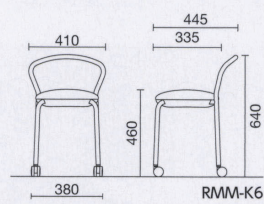

# Stool スツール

木質空間にも馴染むブラック塗装脚とシックな張地のスツール

スタッキング例 (RMM-6)

背付

RMM-6C  
ナイトブルー

RMM-6C ¥17,600  
布

RMM-6L ¥17,200  
レザー

質量:3.6kg  
スタッキング4脚

RMM-6

RMM-K6L  
サンドベージュ

RMM-K6C ¥19,900  
布

RMM-K6L ¥19,500  
レザー

質量:3.9kg  
仕様:キャスター脚  
スタッキング4脚

RMM-K6

背なし

RMM-4L  
グラスグリーン

RMM-4C ¥14,500  
布

RMM-4L ¥14,100  
レザー

質量:2.5kg  
スタッキング6脚

RMM-4

RMM-K4C  
ラベンダー

RMM-K4C ¥16,800  
布

RMM-K4L ¥16,400  
レザー

質量:2.9kg  
仕様:キャスター脚  
スタッキング6脚