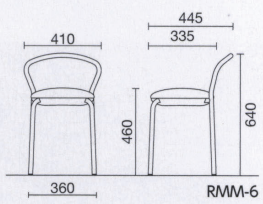

# Stool スツール

木質空間にも馴染むブラック塗装脚とシックな張地のスツール

スタッキング例 (RMM-6)

背付

RMM-6C  
ナイトブルー

RMM-6C ¥17,600  
布

RMM-6L ¥17,200  
レザー

質量:3.6kg  
スタッキング4脚

RMM-6

RMM-K6L  
サンドベージュ

RMM-K6C ¥19,900  
布

RMM-K6L ¥19,500  
レザー

質量:3.9kg  
仕様:キャスター脚  
スタッキング4脚

RMM-K6

背なし

RMM-4L  
グラスグリーン

RMM-4C ¥14,500  
布

RMM-4L ¥14,100  
レザー

質量:2.5kg  
スタッキング6脚

RMM-4

RMM-K4C  
ラベンダー

RMM-K4C ¥16,800  
布

RMM-K4L ¥16,400  
レザー

質量:2.9kg  
仕様:キャスター脚  
スタッキング6脚