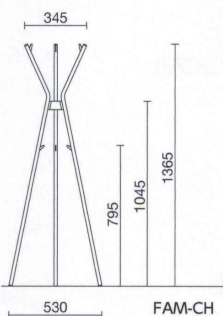

背付チェア

ロングセラー品をリメイク。座高上下調節と背ロックのみのシンプルなつくり。

質量:7.7kg

質量:7.7kg

質量:7.7kg

背もたれ

背もたれが姿勢の変化に合わせて傾き、背をサポートします。

カラーサンプル

布地 (AR) ※フレームカラーとセットになります

オレンジ (サテンブラック塗装)   ライム (サテングリーン塗装)   バントアンバー (サテンブラック塗装)

共通仕様

背ロック ☒   ガス上下調節 ☒

背・座/ウレタンフォーム、スチール
脚部/スチール 粉体塗装
キャスター/Φ50ナイロン双輪(ネジ込み式 CN-10)

背なしチェア

ロングセラー品をリメイク。

質量:5.4kg

質量:5.4kg

質量:5.4kg

カラーサンプル

布地 (AR) ※フレームカラーとセットになります

オレンジ (サテンブラック塗装)   ライム (サテングリーン塗装)   バントアンバー (サテンブラック塗装)

共通仕様

ガス上下調節 ☒

座/ウレタンフォーム、スチール
脚部/スチール 粉体塗装
キャスター/Φ50ナイロン双輪(ネジ込み式 CN-10)

コートハンガー

質量:3.2kg
仕様:サテンブラック塗装

FAM-CH

質量:3.2kg
仕様:サテングリーン塗装

質量:3.2kg
仕様:サテンブラック塗装

共通仕様

フレーム/Φ19.1スチールパイプ 粉体塗装
センターカバー/PP樹脂成型