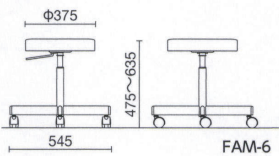

背・座/ウレタンフォーム、スチール
脚部/スチール 粉体塗装
キャスター/Φ50ナイロン双輪(ネジ込み式 CN-10)

背なしチェア

ロングセラー品をリメイク。

FAM-6OR ¥33,800

質量:5.4kg

FAM-6

FAM-6LM ¥33,800

質量:5.4kg