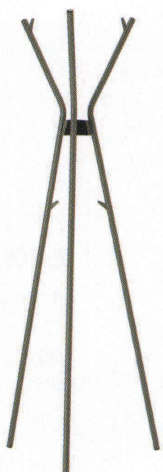

質量:7.7kg

背もたれ

背もたれが姿勢の変化に合わせて傾き、背をサポートします。

カラーサンプル

布地 (AR) ※フレームカラーとセットになります

オレンジ (サテンブラック塗装) ライム (サテングリーン塗装) バントアンバー (サテンブラック塗装)

共通仕様

背ロック ガス上下調節

背・座/ウレタンフォーム、スチール
脚部/スチール 粉体塗装
キャスター/Φ50ナイロン双輪(ネジ込み式 CN-10)

背なしチェア

ロングセラー品をリメイク。

FAM-6OR ¥33,800

質量:5.4kg

FAM-6

FAM-6LM ¥33,800

質量:5.4kg

コートハンガー

FAM-CHR ¥28,000

質量:3.2kg
仕様:サテンブラック塗装

FAM-CH

FAM-CHG ¥28,000

質量:3.2kg
仕様:サテングリーン塗装

FAM-CHB ¥28,000

質量:3.2kg
仕様:サテンブラック塗装

共通仕様

フレーム/Φ19.1スチールパイプ 粉体塗装
センターカバー/PP樹脂成型