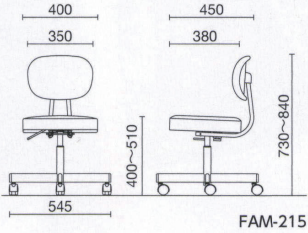

背付チェア

ロングセラー品をリメイク。座高上下調節と背ロックのみのシンプルなつくり。

FAM-215OR ¥49,800

質量:7.7kg

FAM-215

FAM-215LM ¥49,800

質量:7.7kg

FAM-215BU ¥49,800

質量:7.7kg

背もたれ

背もたれが姿勢の変化に合わせて傾き、背をサポートします。

カラーサンプル

布地 (AR) ※フレームカラーとセットになります

オレンジ (サテンブラック塗装) ライム (サテングリーン塗装) バントアンバー (サテンブラック塗装)

共通仕様

背ロック ガス上下調節