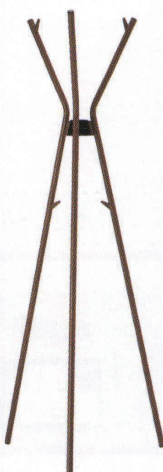

コートハンガー

FAM-CHR ¥28,000

質量:3.2kg
仕様:サテンブラック塗装