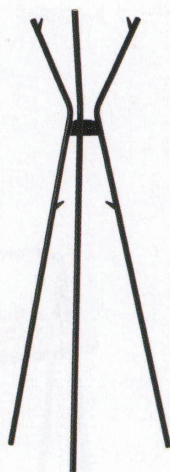

質量:7.7kg

背もたれ

背もたれが姿勢の変化に合わせて傾き、背をサポートします。

カラーサンプル

布地 (AR) ※フレームカラーとセットになります

オレンジ (サテンブラック塗装) ライム (サテングリーン塗装) バントアンバー (サテンブラック塗装)

共通仕様

背ロック ガス上下調節

コートハンガー

FAM-CHR ¥28,000

質量:3.2kg
仕様:サテンブラック塗装

FAM-CH

FAM-CHG ¥28,000

質量:3.2kg
仕様:サテングリーン塗装

FAM-CHB ¥28,000

質量:3.2kg
仕様:サテンブラック塗装

共通仕様

フレーム/Φ19.1スチールパイプ 粉体塗装
センターカバー/PP樹脂成型