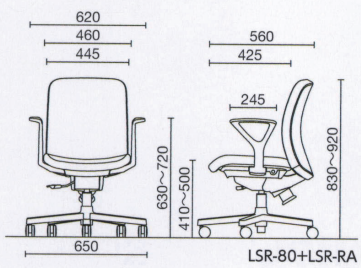

## 肘なし

LSR-80 ■■  
質量:14.5kg

¥79,000  
布

LSR-80AC

## 肘付

LSR-80 ■■  
LSR-RA □□  
質量:15.8kg

¥79,000  
¥12,600

¥91,600  
布

 LSR-80TC  
+  
LSR-RAWH

 LSR-80SC  
+  
LSR-RABK

## 品番記号

ファブリックタイプ

LSR-80 ■■

1

2

1 機種

2 背・座張地カラー

## 共通仕様

シンクロロックン ロックン強弱調節 ガス上下調節

背/ウレタンフォーム、PP樹脂  
座/モールドウレタン、PP+GF樹脂  
肘/PA+GF樹脂  
脚部/再生PA+GF樹脂  
キャスター/Φ60ナイロン双輪(差込み式 CR-10)