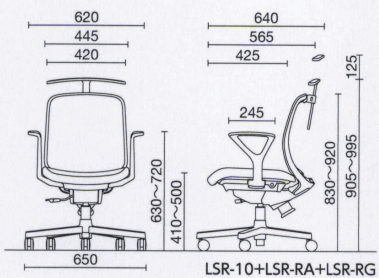

## 肘なし

 LSR-10□□■ ■ ■ ■  
質量:12.5kg

 ¥77,500  
布

LSR-10WHAC

LSR-10BKHC

## 肘付

 LSR-10□□■ ■ ■ ■  
LSR-RA□□  
質量:13.8kg

 ¥77,500  
¥12,600  
¥90,100  
布

 LSR-10BKEC  
+  
LSR-RABK

 LSR-10WHSC  
+  
LSR-RAWH

## 肘付／ハンガー

 LSR-10□□■ ■ ■ ■  
LSR-RA□□  
LSR-RG  
質量:14.2kg

 ¥77,500  
¥12,600  
¥12,600  
¥102,700  
布

 LSR-10WHTC  
+  
LSR-RAWH  
+  
LSR-RG

 LSR-10BKBC  
+  
LSR-RABK  
+  
LSR-RG

## 共通仕様

シンクロックング ロッキング強弱調節 ガス上下調節

 ハンガー／PP+GF樹脂  
背／再生PA+GF樹脂  
座／モールドウレタン、PP+GF樹脂  
肘／PA+GF樹脂  
脚部／再生PA+GF樹脂  
キャスター／Φ60ナイロン双輪(差込み式 CR-10)