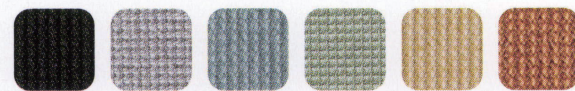

**3** 背・座張地カラー

### カラーサンプル

#### 4 背シェル

BK  
ブラック

WH  
ホワイト

#### 5 布地 (PC)

BC  
ブラック

HC  
ライトグレー

AC  
ブルー

SC  
グレイッシュミント

EC  
ベージュ

TC  
テラコッタ