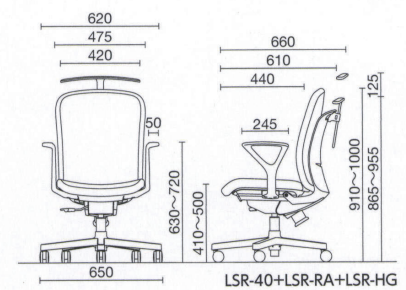

## ハイバック／肘なし

LSR-40  ¥65,700  
 質量:14.6kg 

LSR-40L  ¥66,000  
 質量:14.8kg 

LSR-40LBKミントグリーン  
+  
LSR-RABK

LSR-40WHRC  
+  
LSR-RAWH

## ハイバック／肘付

LSR-40  ¥65,700  
 LSR-RA  ¥12,600  
 質量:15.9kg  **¥78,300**

LSR-40L  ¥66,000  
 LSR-RA  ¥12,600  
 質量:16.1kg  **¥78,600**

LSR-40WHBC  
+  
LSR-RAWH  
+  
LSR-HG

LSR-40LBKクリームイエロー  
+  
LSR-RABK  
+  
LSR-HG

## ハイバック／肘付／ハンガー

LSR-40  ¥65,700  
 LSR-RA  ¥12,600  
 LSR-HG ¥12,600  
 質量:16.4kg  **¥90,900**

LSR-40L  ¥66,000  
 LSR-RA  ¥12,600  
 LSR-HG ¥12,600  
 質量:16.6kg  **¥91,200**