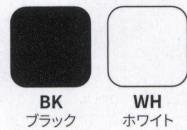

### 品番記号

バックシェルタイプ

1 機種

2 背

30:ミドルバック  
40:ハイバック

3 張地

L :ビニールレザー  
なし:布地

4 背シェルカラー

BK :ブラック

WH :ホワイト

5 背・座張地カラー

### カラーサンプル

4 背シェル

BK

ブラック

WH

ホワイト

5 布地(PC)

BC