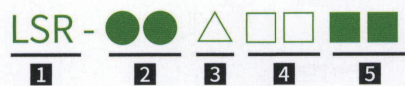

品番記号

バックシェルタイプ

1 機種

2 背

30:ミドルバック
40:ハイバック

3 張地

L :ビニールレザー
なし:布地

4 背シェルカラー

BK :ブラック

WH :ホワイト

5 背・座張地カラー