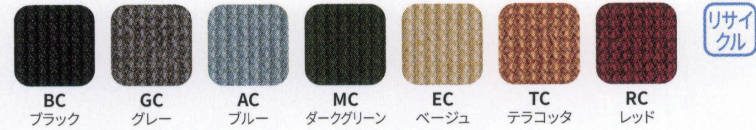

BK :ブラック

WH :ホワイト

5 背・座張地カラー

### カラーサンプル

4 背シェル

BK

ブラック

WH

ホワイト

5 布地(PC)

BC

ブラック

GC

グレー

AC

ブルー

MC

ダークグリーン

EC